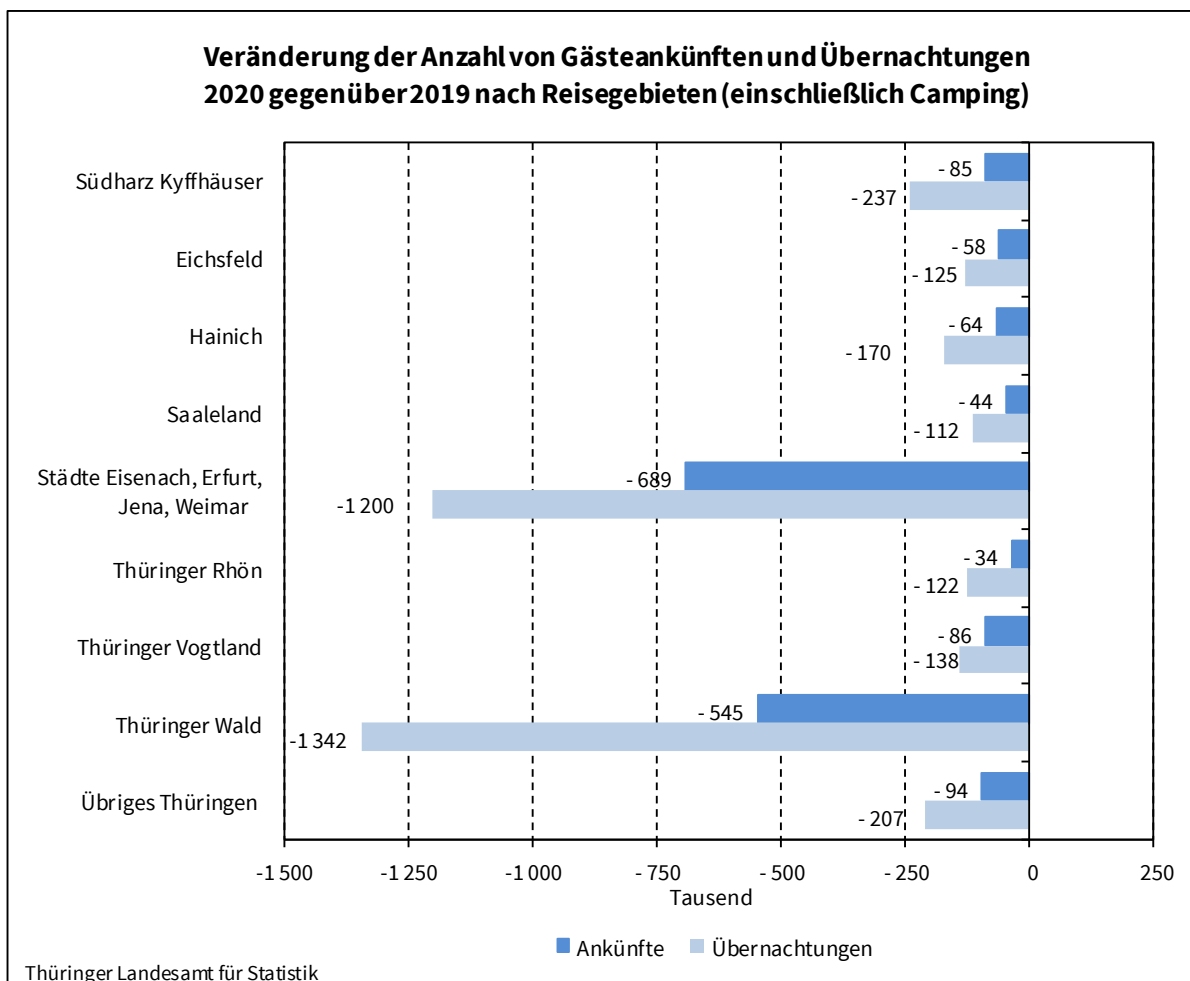

Verbreitung der Pressemitteilung mit Quellenangabe erwünscht.

Herausgeber:
Thüringer Landesamt für Statistik
Grundsatzfragen und Presse

Kontakt:
Telefon 03 61 57 331-91 10 / 91 13
Telefax 03 61 57 331-96 98

presse@statistik.thueringen.de
www.statistik.thueringen.de
www.twitter.com/statistik_tls

Postanschrift:
Thüringer Landesamt für Statistik
Postfach 90 01 63
99104 Erfurt