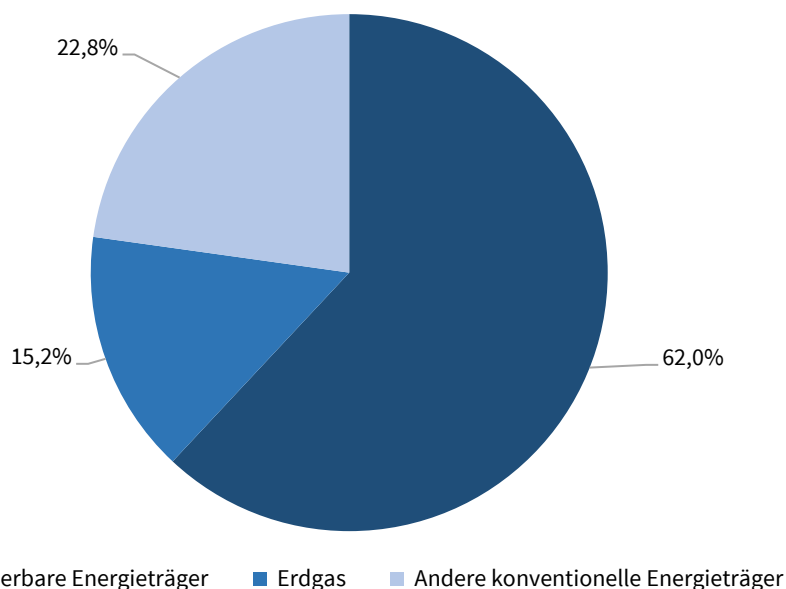

Stromeinspeisung Thüringer Stromerzeuger in das Versorgungsnetz 2020^{*)}

^{*)} vorläufige Angaben

Thüringer Landesamt für Statistik

Stromeinspeisung 2020^{*)} von Thüringer Stromerzeugern

Jahr	2020	2019
	Gigawattstunden (GWh)	
Erneuerbare Energeträger	6 444,9	5 980,8
Konventionelle Energeträger	3 955,1	3 628,0
Insgesamt	10 399,9	9 608,8
darunter		
Onshore-Windkraft	3 186,3	3 081,7
Photovoltaik	1 548,6	1 366,8
Biomasse	1 526,3	1 382,2
Erdgas	1 585,4	1 510,0

^{*)} 2020 vorläufige Angaben

Verbreitung der Pressemitteilung mit Quellenangabe erwünscht.

Herausgeber:
Thüringer Landesamt für Statistik
Grundsatzfragen und Presse

Kontakt:
Telefon 03 61 57 331-91 10 / 91 13
Telefax 03 61 57 331-96 98

presse@statistik.thueringen.de
www.statistik.thueringen.de
www.twitter.com/statistik_tls

Postanschrift:
Thüringer Landesamt für Statistik
Postfach 90 01 63
99104 Erfurt