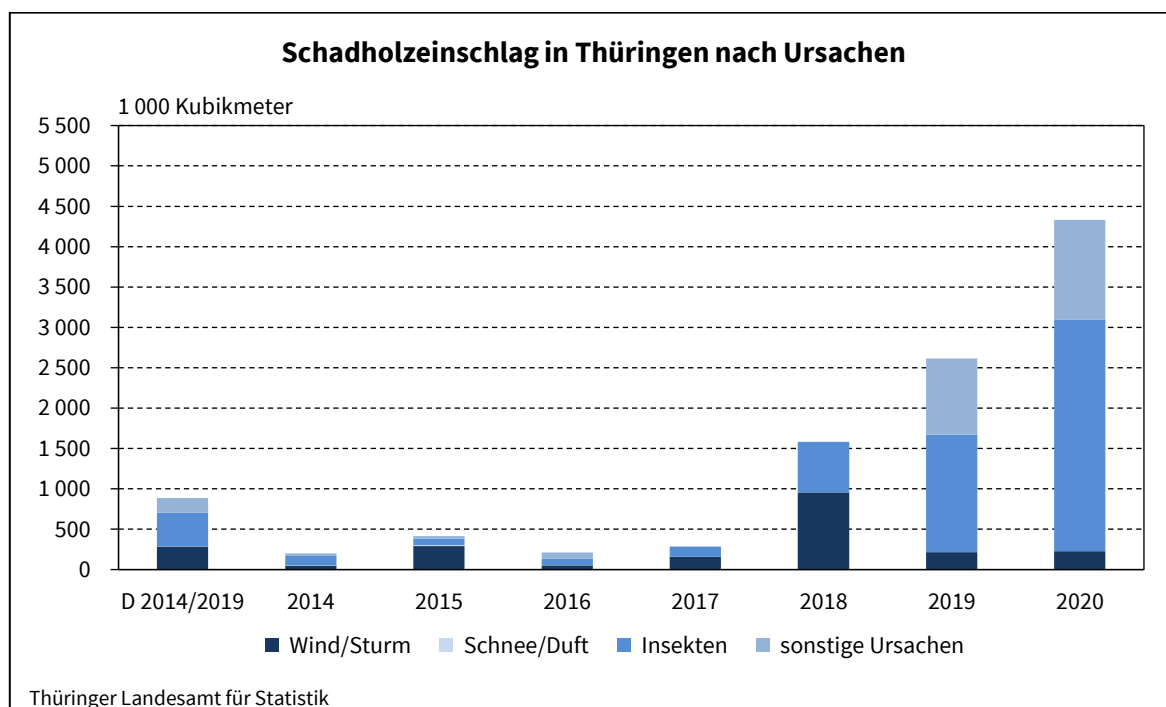

Verbreitung der Pressemitteilung mit Quellenangabe erwünscht.

Herausgeber:
Thüringer Landesamt für Statistik
Grundsatzfragen und Presse

Kontakt:
Telefon 03 61 57 331-91 10 / 91 13
Telefax 03 61 57 331-96 98

presse@statistik.thueringen.de
www.statistik.thueringen.de
www.twitter.com/statistik_tls

Postanschrift:
Thüringer Landesamt für Statistik
Postfach 90 01 63
99104 Erfurt