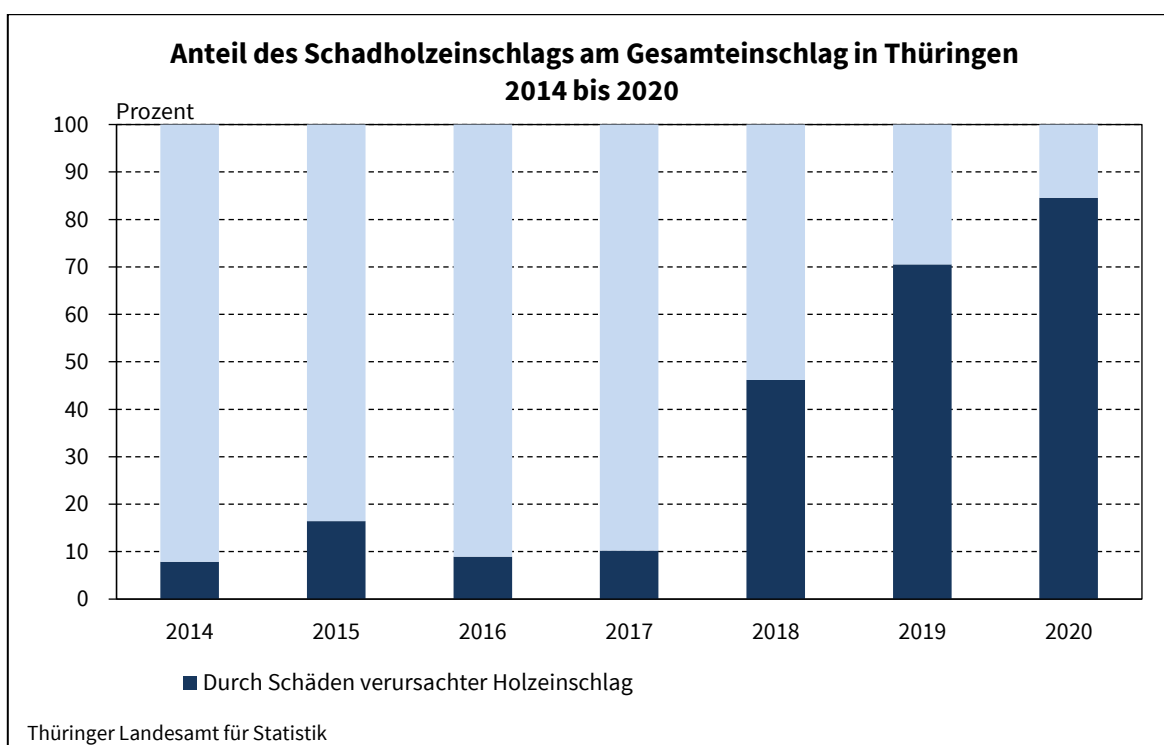

Der Schadhholzeinschlag in Deutschland betrug im vergangenen Jahr 60,1 Millionen Kubikmeter Holz. Der Anteil Thüringens belief sich dabei auf 7 Prozent.

Weitere Auskünfte erteilt:

Michael Dietz

Telefon: 03 61 57 334-25 52

E-Mail: michael.dietz@statistik.thueringen.de

Verbreitung der Pressemitteilung mit Quellenangabe erwünscht.

Herausgeber:

Thüringer Landesamt für Statistik
Grundsatzfragen und Presse

Kontakt:

Telefon 03 61 57 331-91 10 / 91 13
Telefax 03 61 57 331-96 98

presse@statistik.thueringen.de
www.statistik.thueringen.de
www.twitter.com/statistik_tls

Postanschrift:

Thüringer Landesamt für Statistik
Postfach 90 01 63
99104 Erfurt