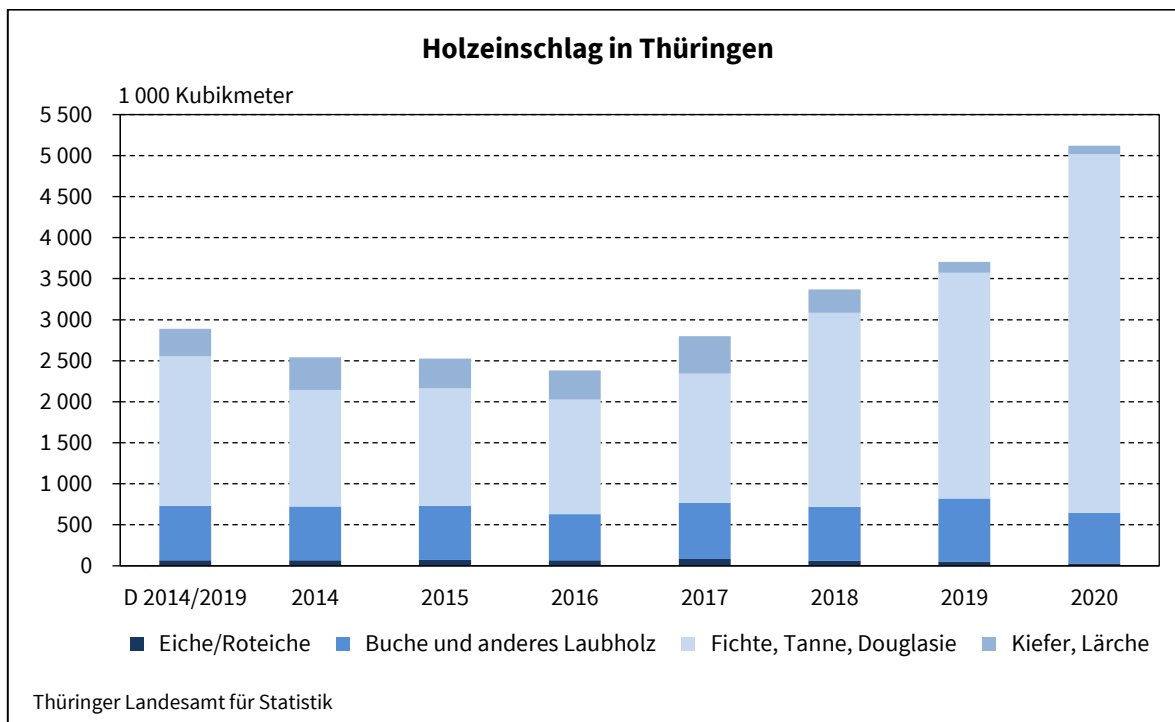

Verbreitung der Pressemitteilung mit Quellenangabe erwünscht.

Herausgeber:
Thüringer Landesamt für Statistik
Grundsatzfragen und Presse

Kontakt:
Telefon 03 61 57 331-91 10 / 91 13
Telefax 03 61 57 331-96 98

presse@statistik.thueringen.de
www.statistik.thueringen.de
www.twitter.com/statistik_tls

Postanschrift:
Thüringer Landesamt für Statistik
Postfach 90 01 63
99104 Erfurt