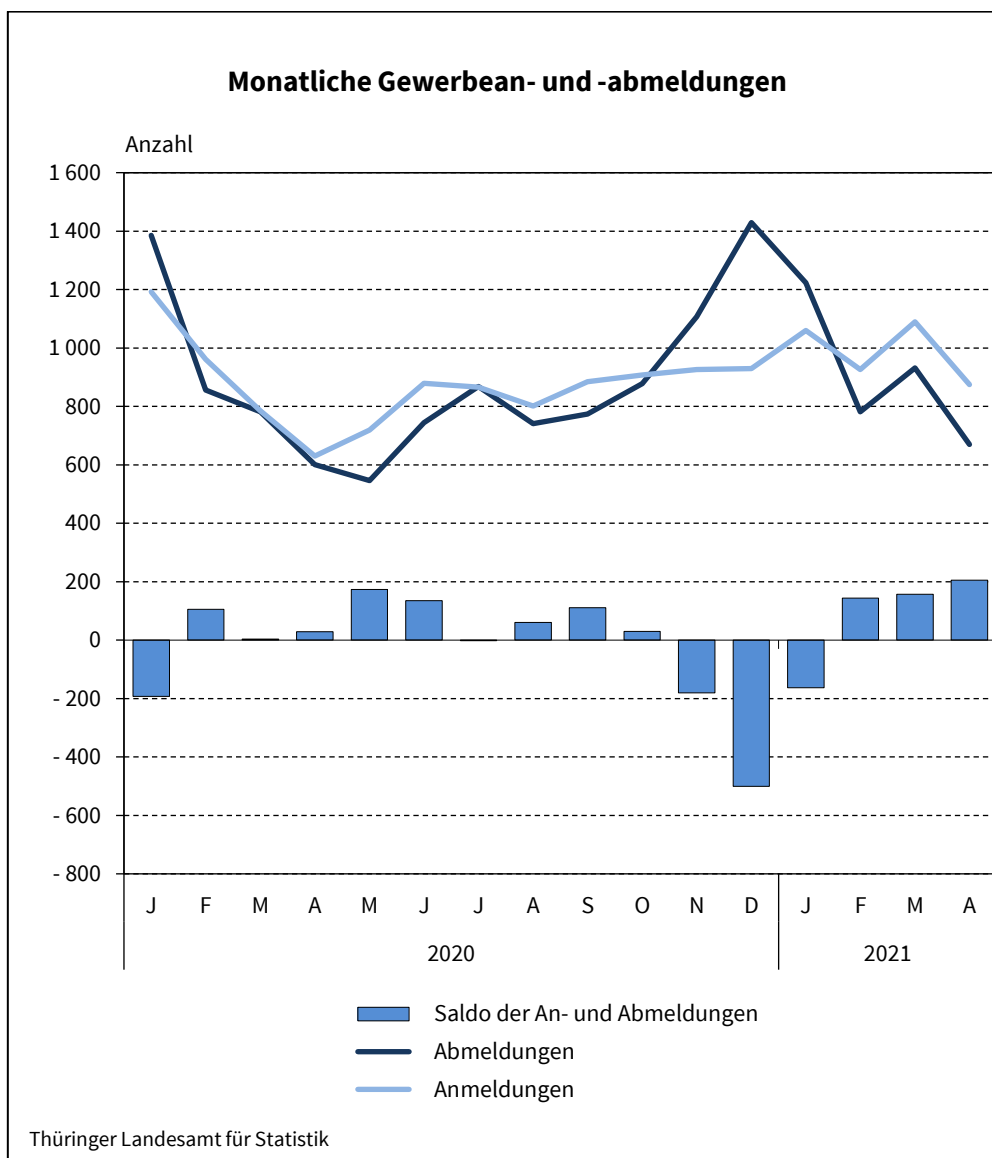

Verbreitung der Pressemitteilung mit Quellenangabe erwünscht.

Herausgeber:
Thüringer Landesamt für Statistik
Grundsatzfragen und Presse

Kontakt:
Telefon 03 61 57 331-91 10 / 91 13
Telefax 03 61 57 331-96 98

presse@statistik.thueringen.de
www.statistik.thueringen.de
www.twitter.com/statistik_tls

Postanschrift:
Thüringer Landesamt für Statistik
Postfach 90 01 63
99104 Erfurt