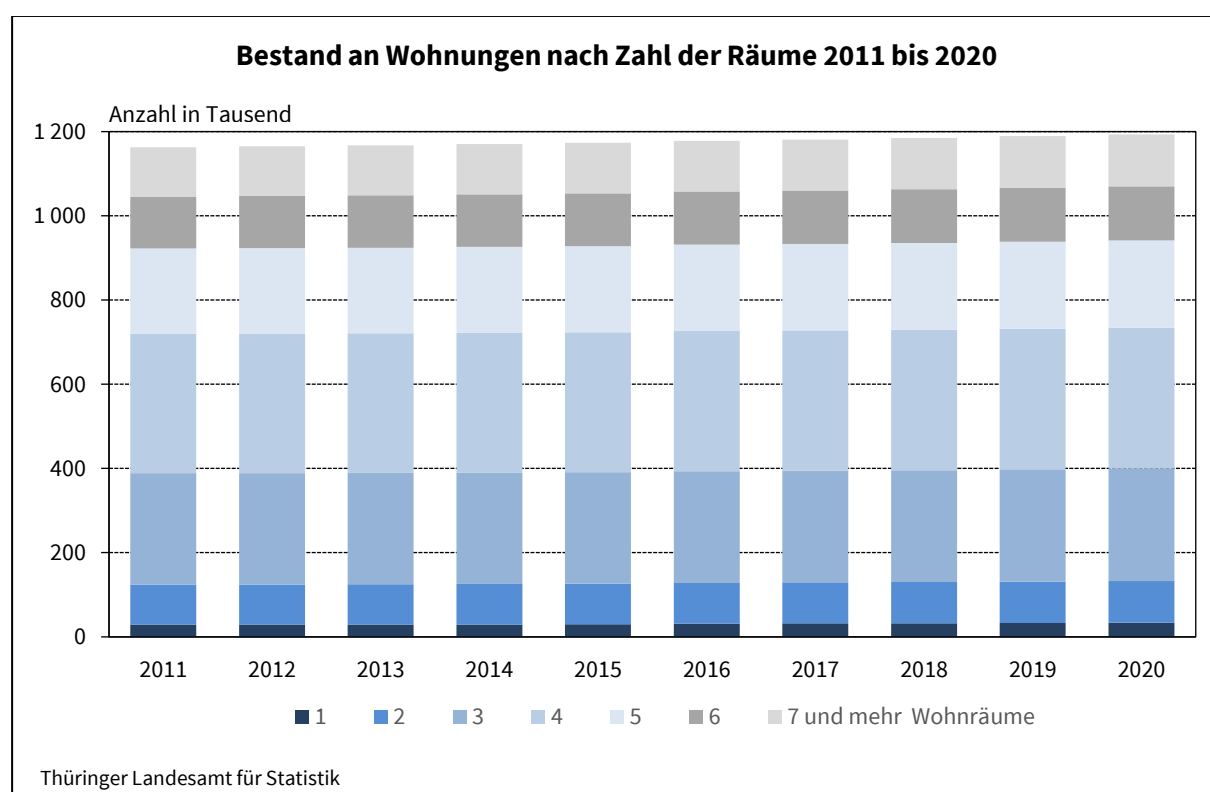

Auch die größeren Wohnungen mit 5 oder mehr Räumen machen seitdem kontinuierlich rund 40 Prozent des Gesamtbestandes aus.

Unter Berücksichtigung des Bevölkerungsstandes zum 31.12.2020 entfielen in Thüringen auf 1 000 Einwohner 563 Wohnungen, wobei es in den kreisfreien Städten 583 und in den Landkreisen 555 Wohnungen pro 1 000 Einwohner gab.

Hinweis: Detaillierte regionale Veröffentlichungen finden Sie in unserem Internetangebot unter statistik.thueringen.de und im demnächst erscheinenden Bericht „Wohnungs- und Wohngebäudebestand am 31.12.2020“.

Weitere Auskünfte erteilt:

Yvonne Mannhardt

Telefon: 03 61 57 334-32 29

E-Mail: yvonne.mannhardt@statistik.thueringen.de

Verbreitung der Pressemitteilung mit Quellenangabe erwünscht.

Herausgeber:

Thüringer Landesamt für Statistik
Grundsatzfragen und Presse

Kontakt:

Telefon 03 61 57 331-91 10 / 91 13
Telefax 03 61 57 331-96 98

presse@statistik.thueringen.de
www.statistik.thueringen.de
www.twitter.com/statistik_tls

Postanschrift:

Thüringer Landesamt für Statistik
Postfach 90 01 63
99104 Erfurt