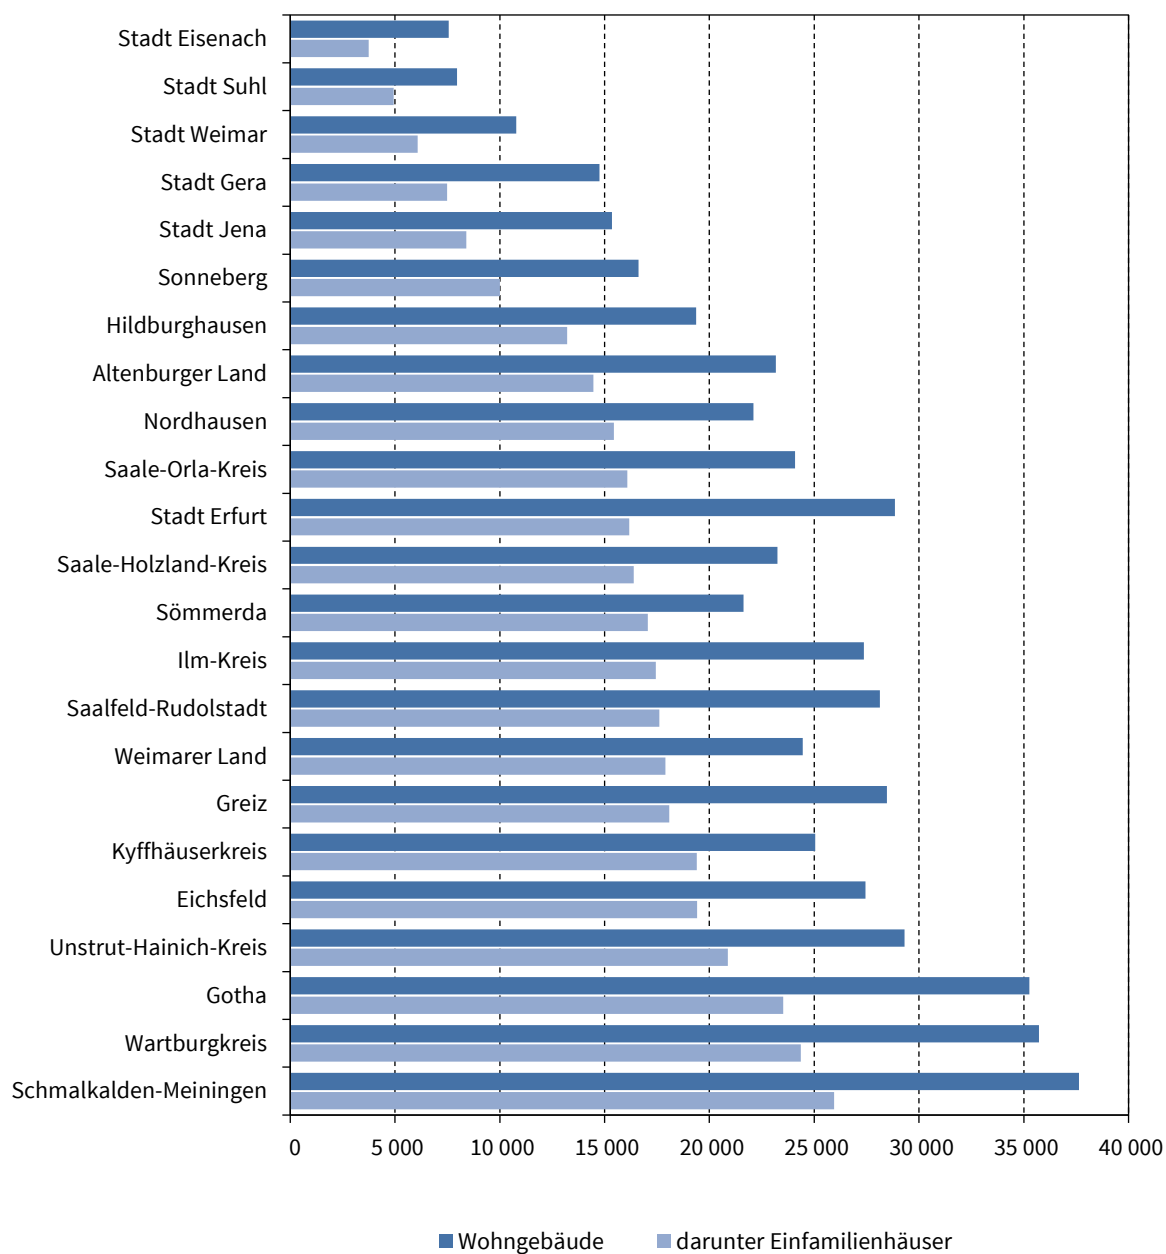

Wohngebäudebestand in Thüringen am 31.12.2020 nach Kreisen

Wohngebäude insgesamt und darunter Einfamilienhäuser

Thüringer Landesamt für Statistik

Verbreitung der Pressemitteilung mit Quellenangabe erwünscht.

Herausgeber:
Thüringer Landesamt für Statistik
Grundsatzfragen und Presse

Kontakt:
Telefon 03 61 57 331-91 10 / 91 13
Telefax 03 61 57 331-96 98

presse@statistik.thueringen.de
www.statistik.thueringen.de
www.twitter.com/statistik_tls

Postanschrift:
Thüringer Landesamt für Statistik
Postfach 90 01 63
99104 Erfurt