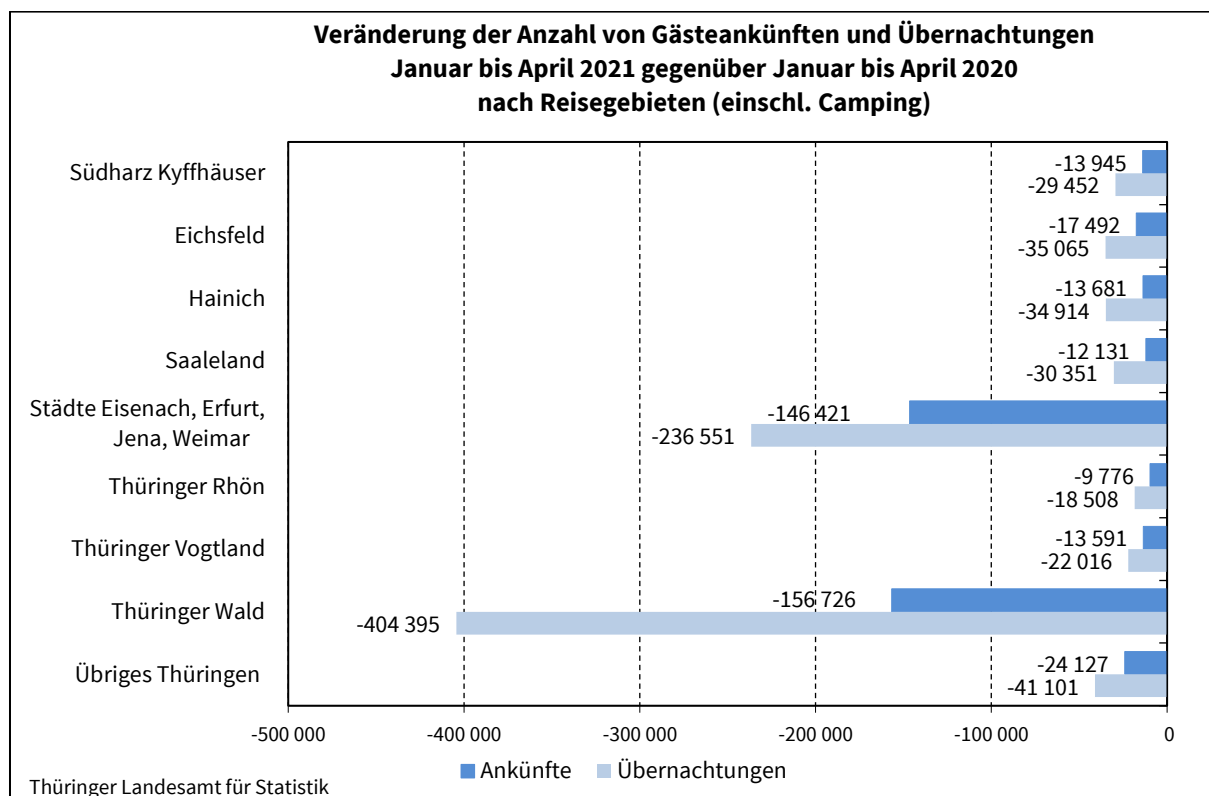

Verbreitung der Pressemitteilung mit Quellenangabe erwünscht.

Herausgeber:
Thüringer Landesamt für Statistik
Grundsatzfragen und Presse

Kontakt:
Telefon 03 61 57 331-91 10 / 91 13
Telefax 03 61 57 331-96 98

presse@statistik.thueringen.de
www.statistik.thueringen.de
www.twitter.com/statistik_tls

Postanschrift:
Thüringer Landesamt für Statistik
Postfach 90 01 63
99104 Erfurt