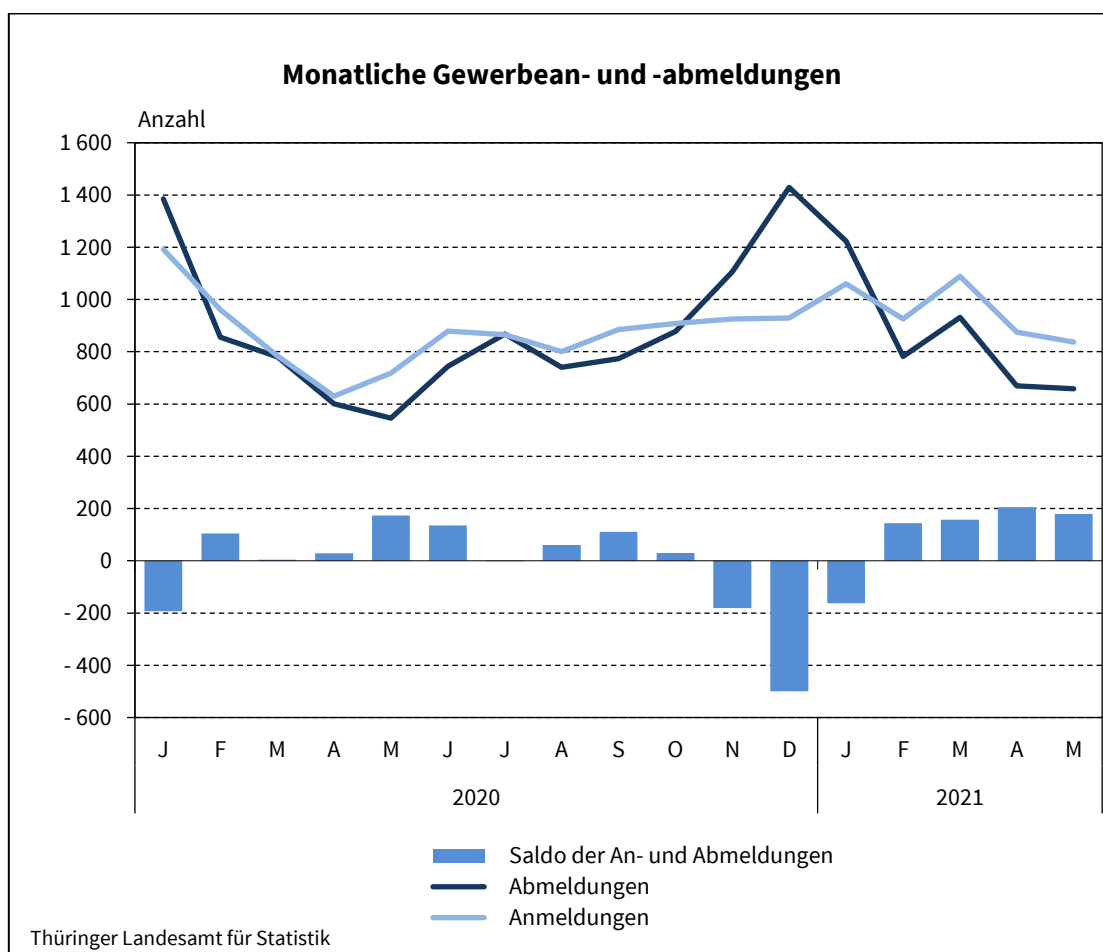

beispielsweise Gebäudebetreuung, Garten- und Landschaftsbau, Zeitarbeitsfirmen, Reisebüros oder Reiseveranstalter, gab es viele Marktbewegungen. Hier wurden 595 Gewerbe an- und 512 Gewerbe abgemeldet.

Hinweis: Detaillierte Informationen zur regionalen Entwicklung werden in der beigefügten Kreistabelle dargestellt.

Weitere Auskünfte erteilt:

Sachgebiet Gewerbeanzeigen und Rechtspflege

Telefon: 03 61 57 331-95 35

E-Mail: gewerbeanzeigen@statistik.thueringen.de

Verbreitung der Pressemitteilung mit Quellenangabe erwünscht.

Herausgeber:
Thüringer Landesamt für Statistik
Grundsatzfragen und Presse

Kontakt:
Telefon 03 61 57 331-91 10 / 91 13
Telefax 03 61 57 331-96 98

presse@statistik.thueringen.de
www.statistik.thueringen.de
www.twitter.com/statistik_tls

Postanschrift:
Thüringer Landesamt für Statistik
Postfach 90 01 63
99104 Erfurt