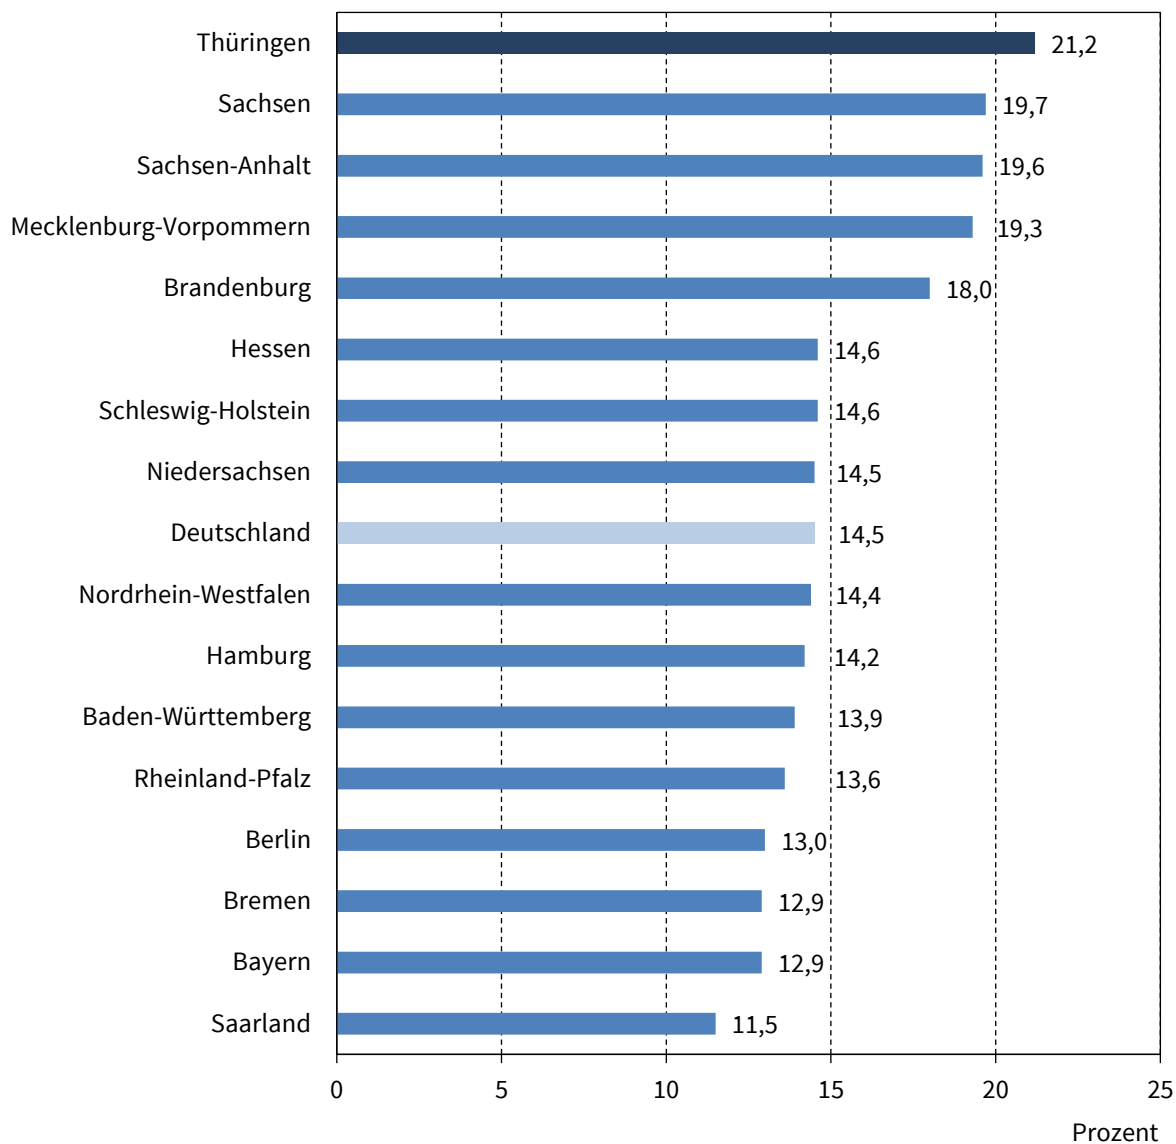

Veränderung des Wohnmobilbestandes am 01.01.2021 im Vergleich zum 01.01.2020 nach Bundesländern

Thüringer Landesamt für Statistik

Verbreitung der Pressemitteilung mit Quellenangabe erwünscht.

Herausgeber:
Thüringer Landesamt für Statistik
Grundsatzfragen und Presse

Kontakt:
Telefon 03 61 57 331-91 10 / 91 13
Telefax 03 61 57 331-96 98

presse@statistik.thueringen.de
www.statistik.thueringen.de
www.twitter.com/statistik_tls

Postanschrift:
Thüringer Landesamt für Statistik
Postfach 90 01 63
99104 Erfurt