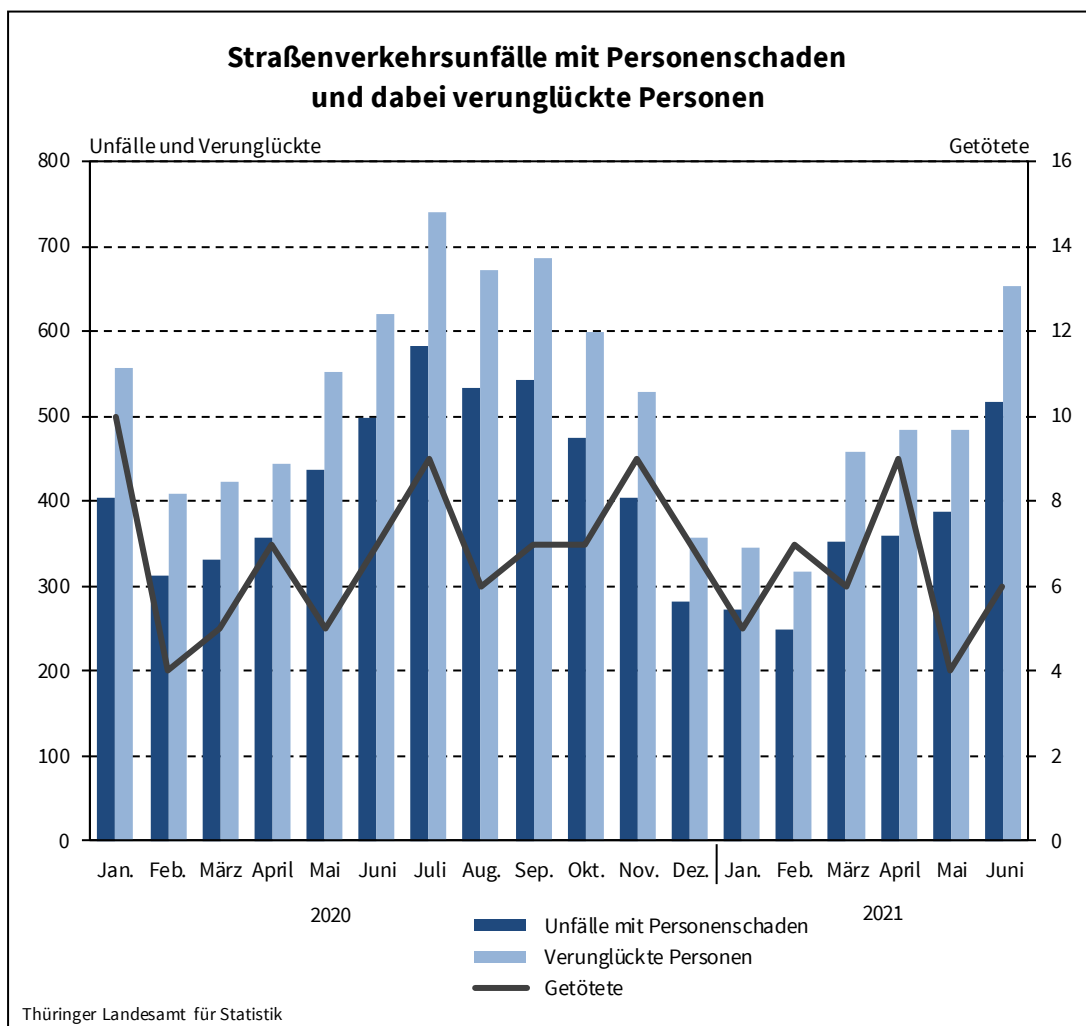

Verbreitung der Pressemitteilung mit Quellenangabe erwünscht.

Herausgeber:
Thüringer Landesamt für Statistik
Grundsatzfragen und Presse

Kontakt:
Telefon 03 61 57 331-91 10 / 91 13
Telefax 03 61 57 331-96 98

presse@statistik.thueringen.de
www.statistik.thueringen.de
www.twitter.com/statistik_tls

Postanschrift:
Thüringer Landesamt für Statistik
Postfach 90 01 63
99104 Erfurt