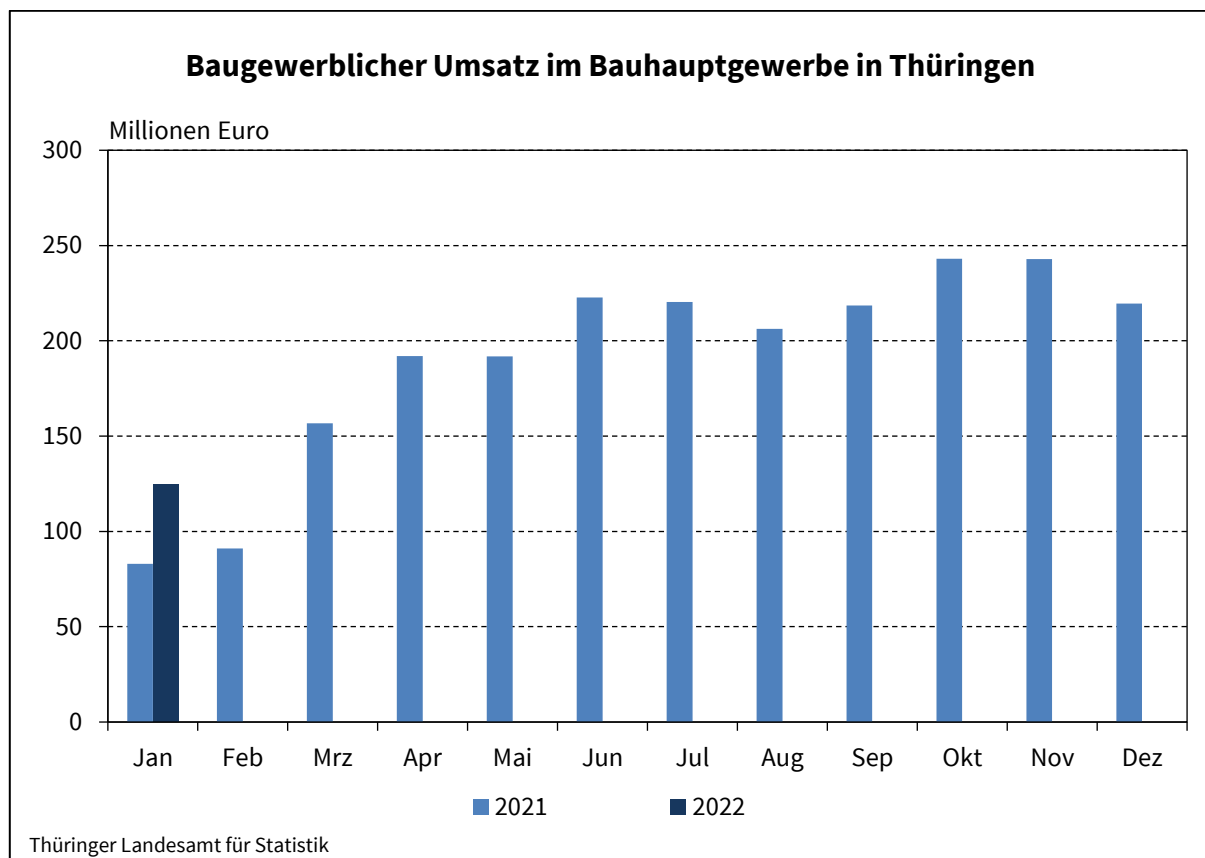

Weitere Auskünfte erteilt:

Sabine Sturm

Telefon: 03 61 57 334-32 51

E-Mail: Sabine.Sturm@statistik.thueringen.de

Verbreitung der Pressemitteilung mit Quellenangabe erwünscht.

Herausgeber:

Thüringer Landesamt für Statistik
Grundsatzfragen und Presse

Kontakt:

Telefon 03 61 57 331-91 10 / 91 13
Telefax 03 61 57 331-96 98

presse@statistik.thueringen.de
www.statistik.thueringen.de
www.twitter.com/statistik_tls

Postanschrift:

Thüringer Landesamt für Statistik
Postfach 90 01 63
99104 Erfurt