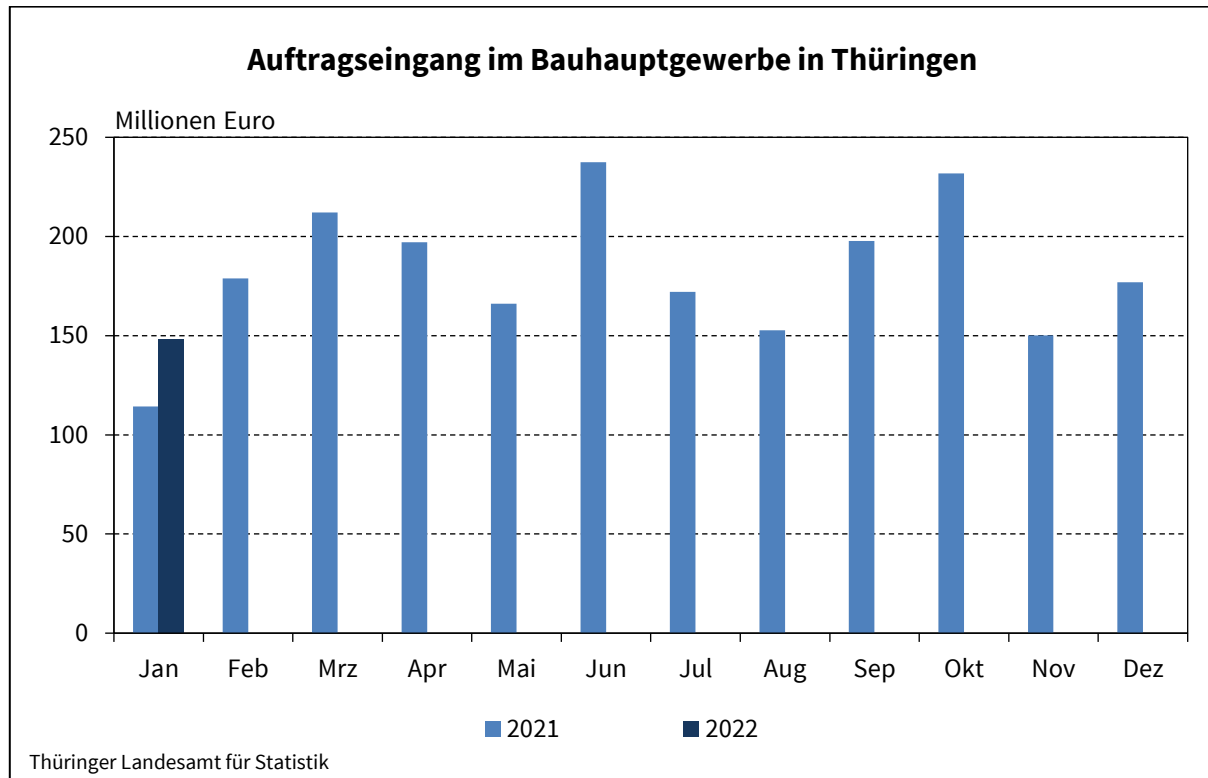

Verbreitung der Pressemitteilung mit Quellenangabe erwünscht.

Herausgeber:
Thüringer Landesamt für Statistik
Grundsatzfragen und Presse

Kontakt:
Telefon 03 61 57 331-91 10 / 91 13
Telefax 03 61 57 331-96 98

presse@statistik.thueringen.de
www.statistik.thueringen.de
www.twitter.com/statistik_tls

Postanschrift:
Thüringer Landesamt für Statistik
Postfach 90 01 63
99104 Erfurt