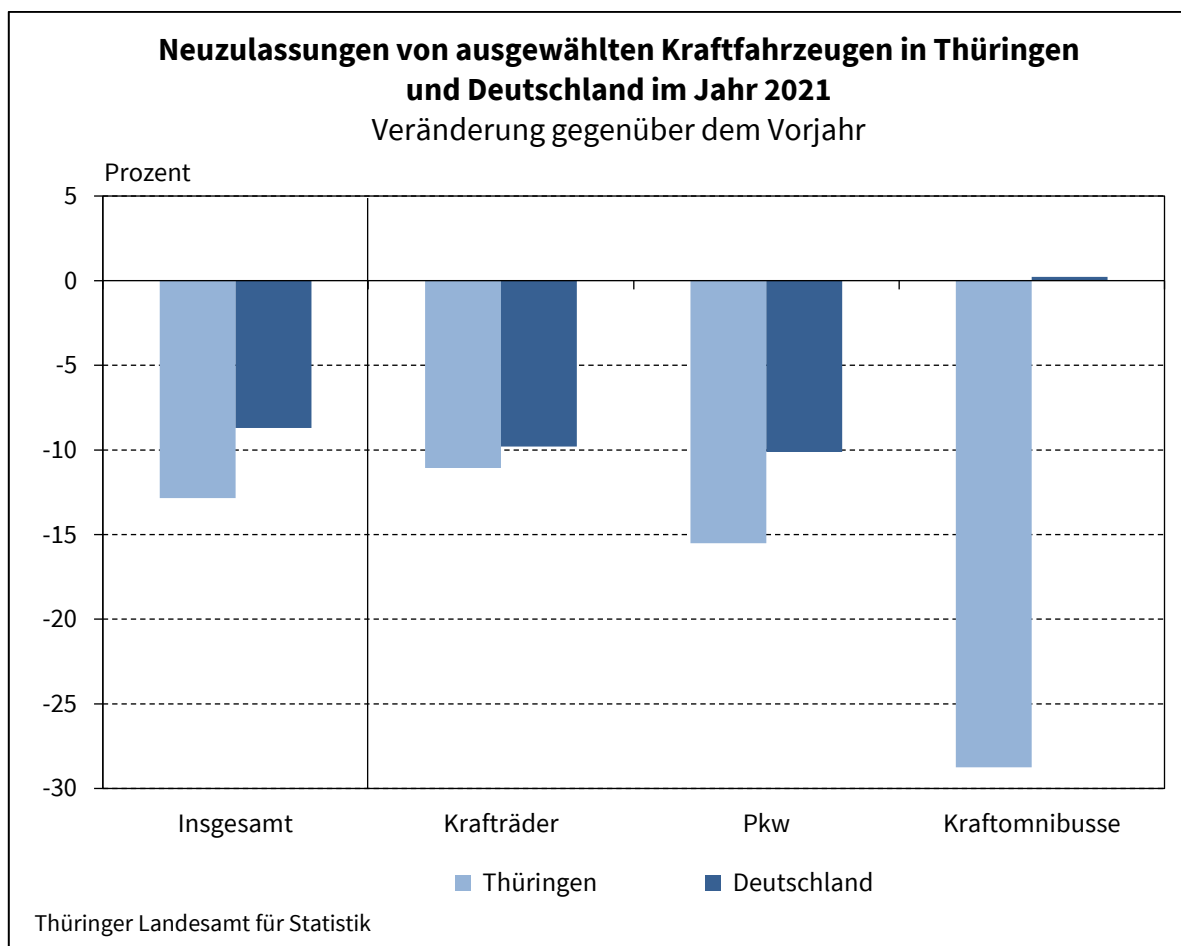

Bitte beachten:

Quelle: Kraftfahrt-Bundesamt

Weitere Auskünfte erteilt:

Felix Hobleske

Telefon: 03 61 57 331-91 13

E-Mail: presse@statistik.thueringen.de

Verbreitung der Pressemitteilung mit Quellenangabe erwünscht.

Herausgeber:

Thüringer Landesamt für Statistik
Grundsatzfragen und Presse

Kontakt:

Telefon 03 61 57 331-91 10 / 91 13
Telefax 03 61 57 331-96 98

presse@statistik.thueringen.de
www.statistik.thueringen.de
www.twitter.com/statistik_tls

Postanschrift:

Thüringer Landesamt für Statistik
Postfach 90 01 63
99104 Erfurt