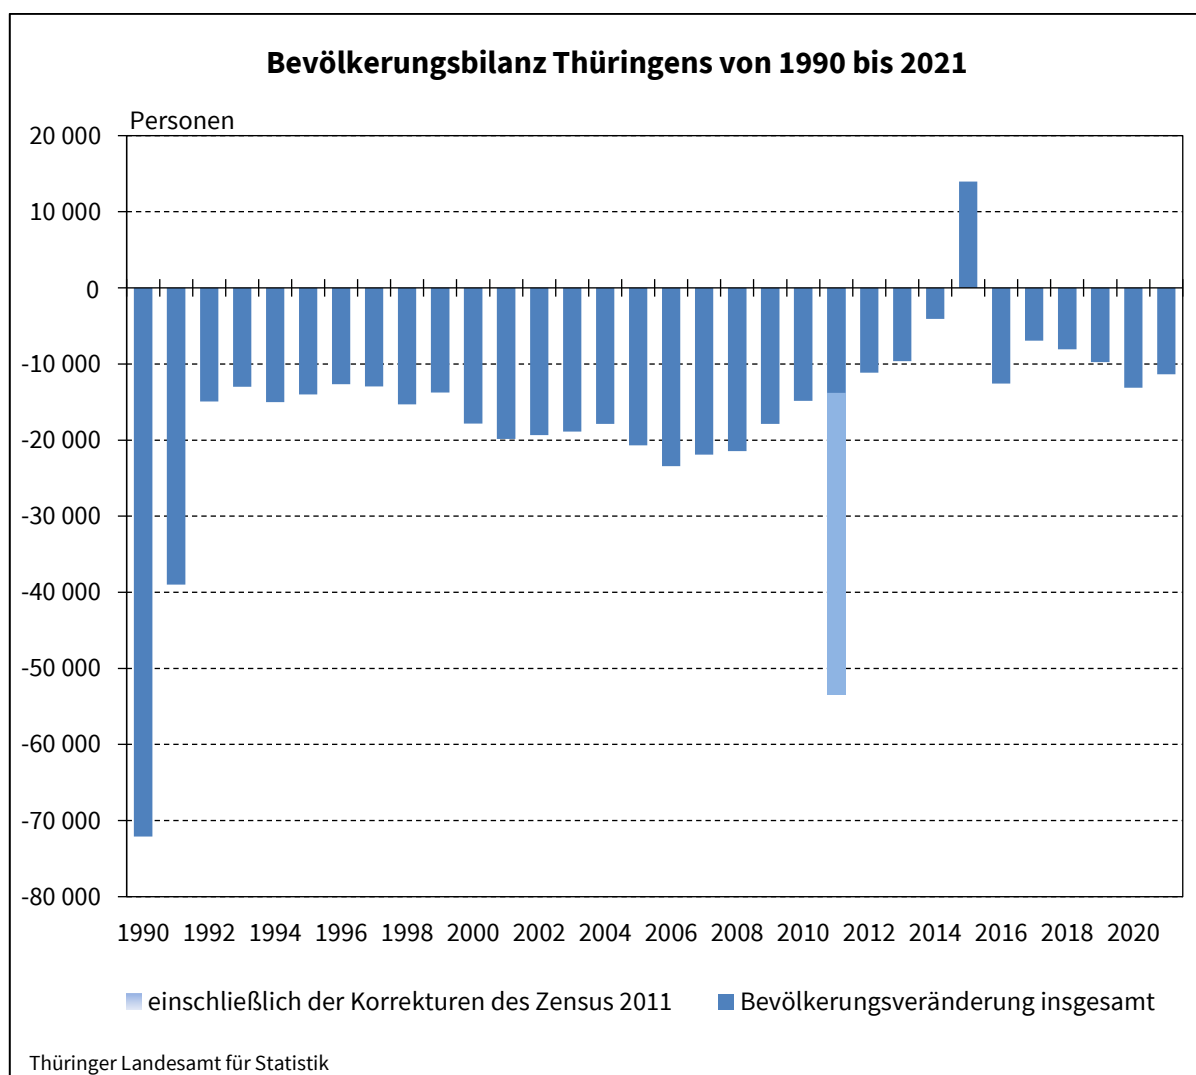

- Weitere Ergebnisse zur Bevölkerungsentwicklung in den Kreisen und Gemeinden Thüringens werden im Internetangebot des Thüringer Landesamtes für Statistik – sukzessive nach verschiedenen Kriterien aktualisiert – unter folgendem Link bereitgestellt: www.statistik.thueringen.de.

Hinweis: Detaillierte Informationen zur regionalen Entwicklung werden im beigefügten Balkendiagramm dargestellt.

Weitere Auskünfte erteilt:

Sachgebiet Bevölkerung

Telefon: 03 61 57 331-94 44

E-Mail: bevoelkerung@statistik.thueringen.de

Verbreitung der Pressemitteilung mit Quellenangabe erwünscht.

Herausgeber:
Thüringer Landesamt für Statistik
Grundsatzfragen und Presse

Kontakt:
Telefon 03 61 57 331-91 10 / 91 13
Telefax 03 61 57 331-96 98

presse@statistik.thueringen.de
www.statistik.thueringen.de
www.twitter.com/statistik_tls

Postanschrift:
Thüringer Landesamt für Statistik
Postfach 90 01 63
99104 Erfurt