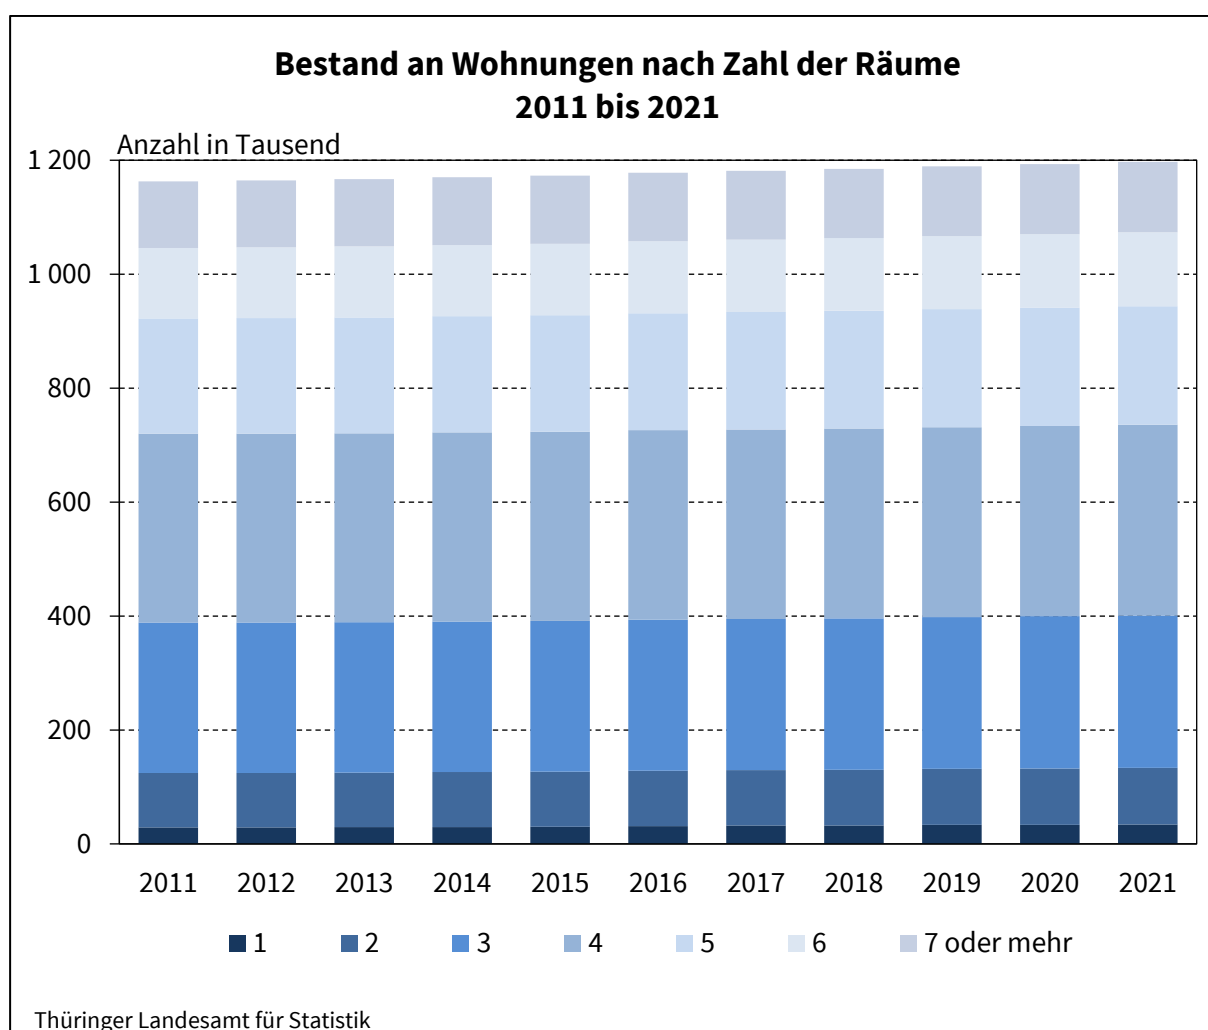

Unter Berücksichtigung des Bevölkerungsstandes zum 31.12.2021 entfielen in Thüringen auf 1 000 Einwohner 568 Wohnungen, wobei es in den kreisfreien Städten 587 und in den Landkreisen 561 Wohnungen pro 1 000 Einwohner gab.

- Detaillierte regionale Veröffentlichungen finden Sie in unserem Internetangebot unter www.statistik.thueringen.de und im demnächst erscheinenden Bericht „Wohnungs- und Wohngebäudebestand am 31.12.2021“.

Weitere Auskünfte erteilt:

Yvonne Mannhardt

Telefon: 03 61 57 334-32 29

E-Mail: yvonne.mannhardt@statistik.thueringen.de

Verbreitung der Pressemitteilung mit Quellenangabe erwünscht.

Herausgeber:
Thüringer Landesamt für Statistik
Grundsatzfragen und Presse

Kontakt:
Telefon 03 61 57 331-91 10 / 91 13
Telefax 03 61 57 331-96 98

presse@statistik.thueringen.de
www.statistik.thueringen.de
www.twitter.com/statistik_tls

Postanschrift:
Thüringer Landesamt für Statistik
Postfach 90 01 63
99104 Erfurt