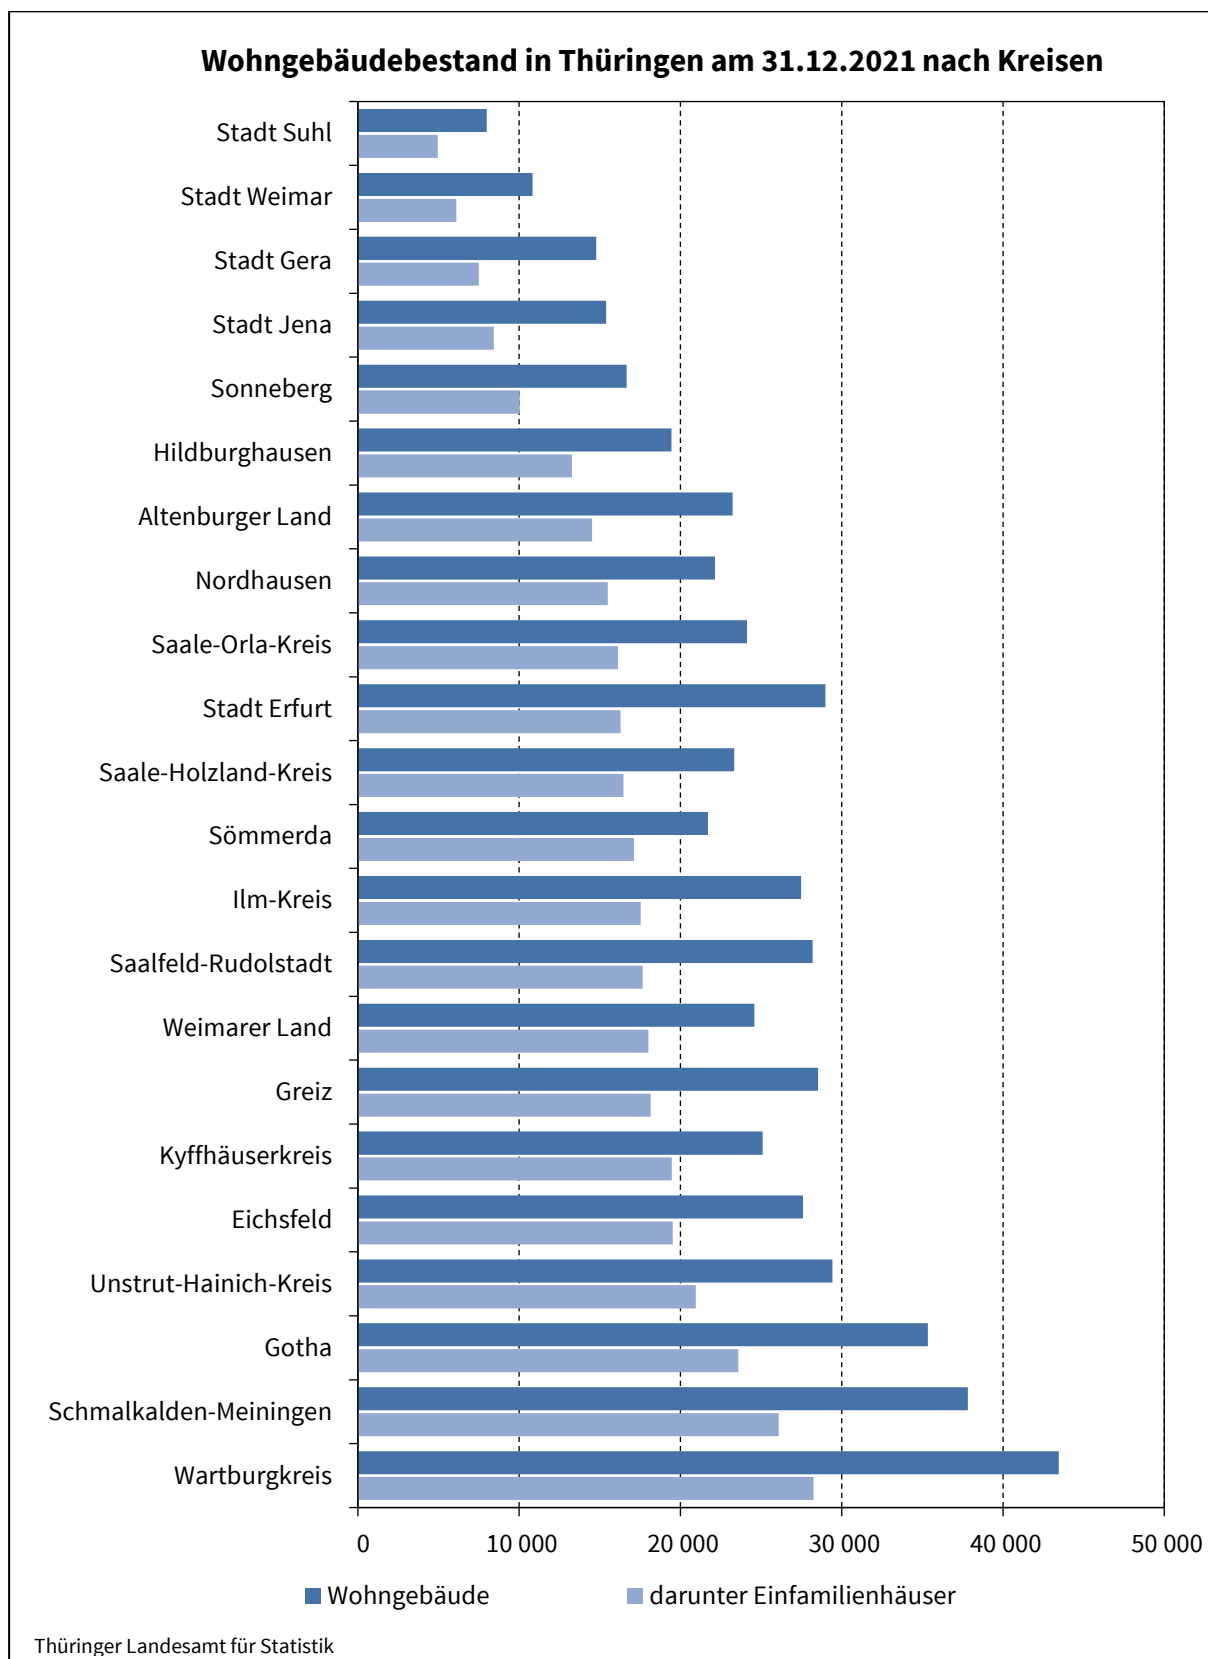

Wohngebäudebestand in Thüringen am 31.12.2021 nach Kreisen

Verbreitung der Pressemitteilung mit Quellenangabe erwünscht.

Herausgeber:
Thüringer Landesamt für Statistik
Grundsatzfragen und Presse

Kontakt:
Telefon 03 61 57 331-91 10 / 91 13
Telefax 03 61 57 331-96 98

presse@statistik.thueringen.de
www.statistik.thueringen.de
www.twitter.com/statistik_tls

Postanschrift:
Thüringer Landesamt für Statistik
Postfach 90 01 63
99104 Erfurt