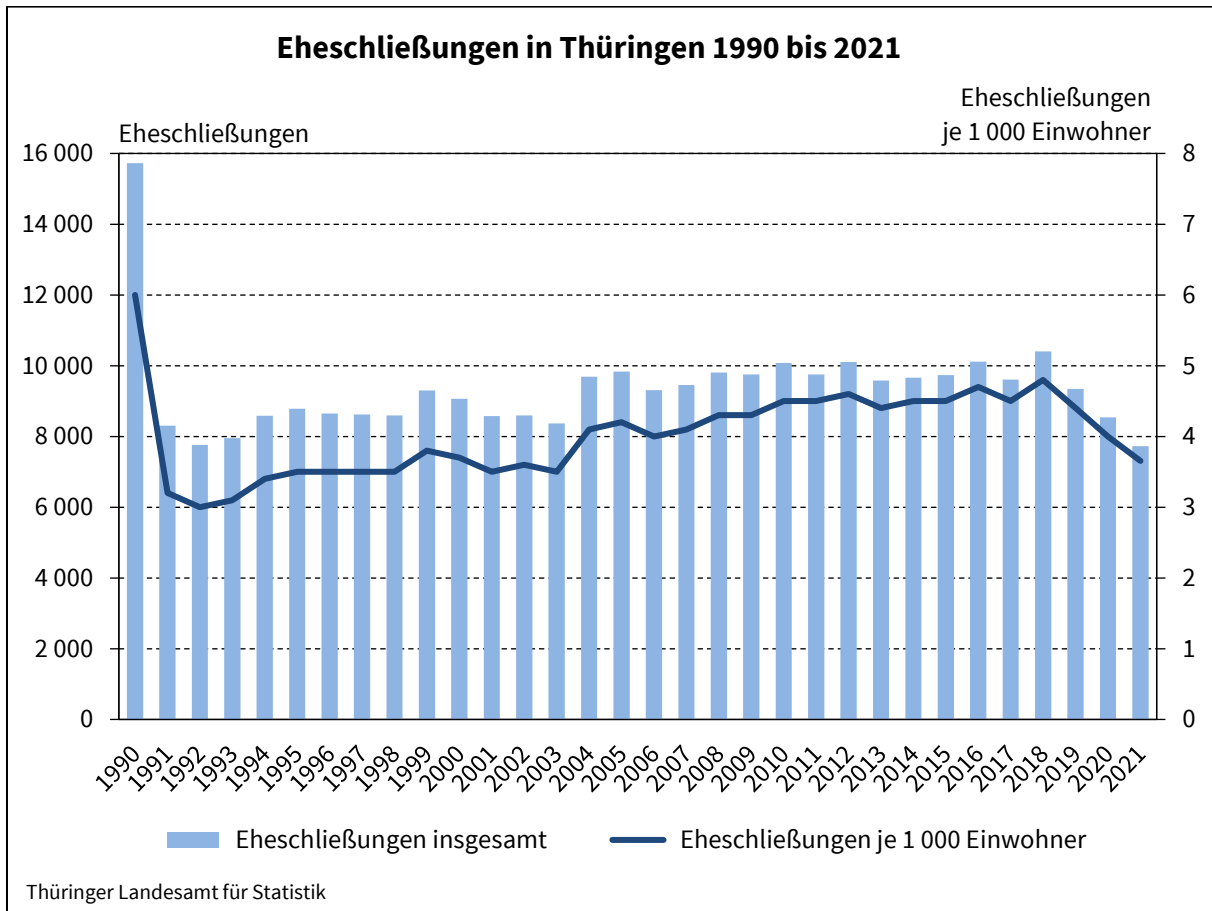

Verbreitung der Pressemitteilung mit Quellenangabe erwünscht.

Herausgeber:
Thüringer Landesamt für Statistik
Grundsatzfragen und Presse

Kontakt:
Telefon 03 61 57 331-91 10 / 91 13
Telefax 03 61 57 331-96 98

presse@statistik.thueringen.de
www.statistik.thueringen.de
www.twitter.com/statistik_tls

Postanschrift:
Thüringer Landesamt für Statistik
Postfach 90 01 63
99104 Erfurt