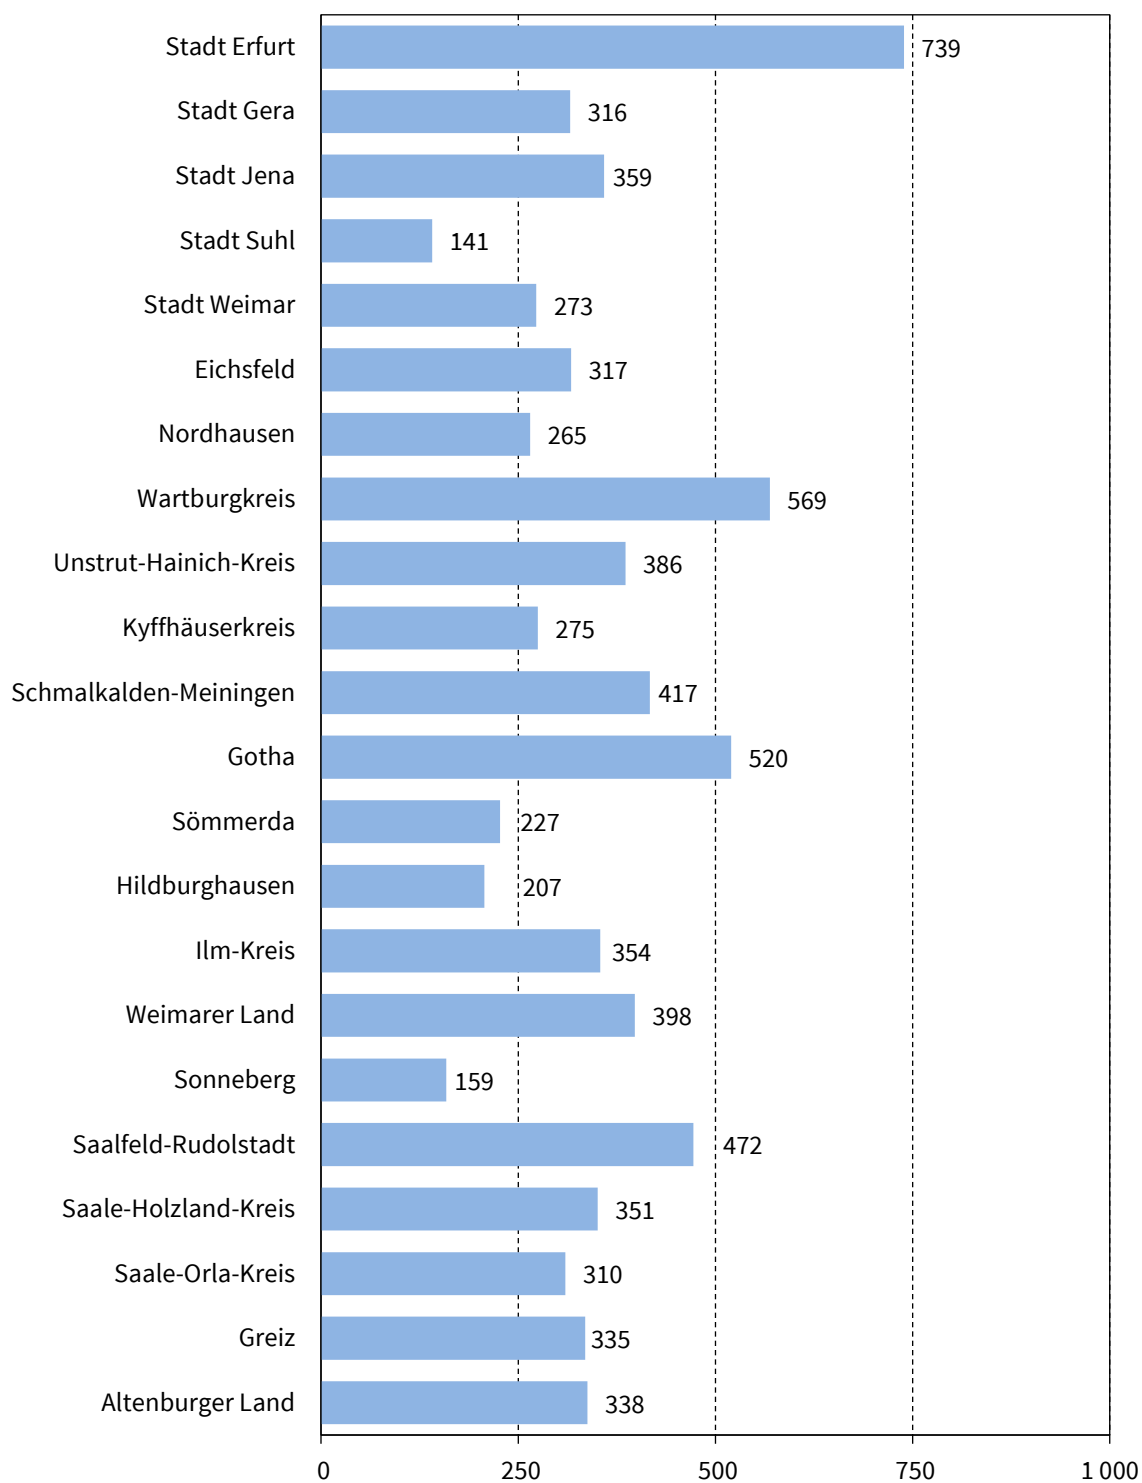

Eheschließungen in Thüringen 2021 nach Kreisen

Thüringer Landesamt für Statistik

Verbreitung der Pressemitteilung mit Quellenangabe erwünscht.

Herausgeber:
Thüringer Landesamt für Statistik
Grundsatzfragen und Presse

Kontakt:
Telefon 03 61 57 331-91 10 / 91 13
Telefax 03 61 57 331-96 98

presse@statistik.thueringen.de
www.statistik.thueringen.de
www.twitter.com/statistik_tls

Postanschrift:
Thüringer Landesamt für Statistik
Postfach 90 01 63
99104 Erfurt