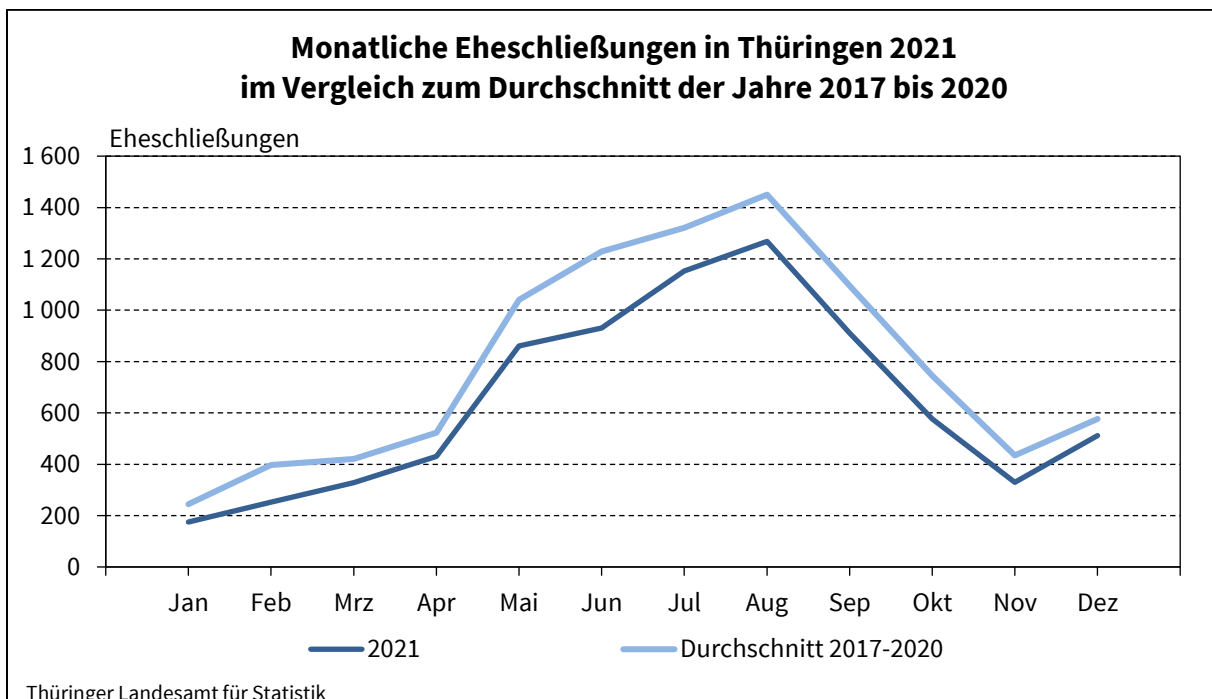

Verbreitung der Pressemitteilung mit Quellenangabe erwünscht.

Herausgeber:
Thüringer Landesamt für Statistik
Grundsatzfragen und Presse

Kontakt:
Telefon 03 61 57 331-91 10 / 91 13
Telefax 03 61 57 331-96 98

presse@statistik.thueringen.de
www.statistik.thueringen.de
www.twitter.com/statistik_tls

Postanschrift:
Thüringer Landesamt für Statistik
Postfach 90 01 63
99104 Erfurt