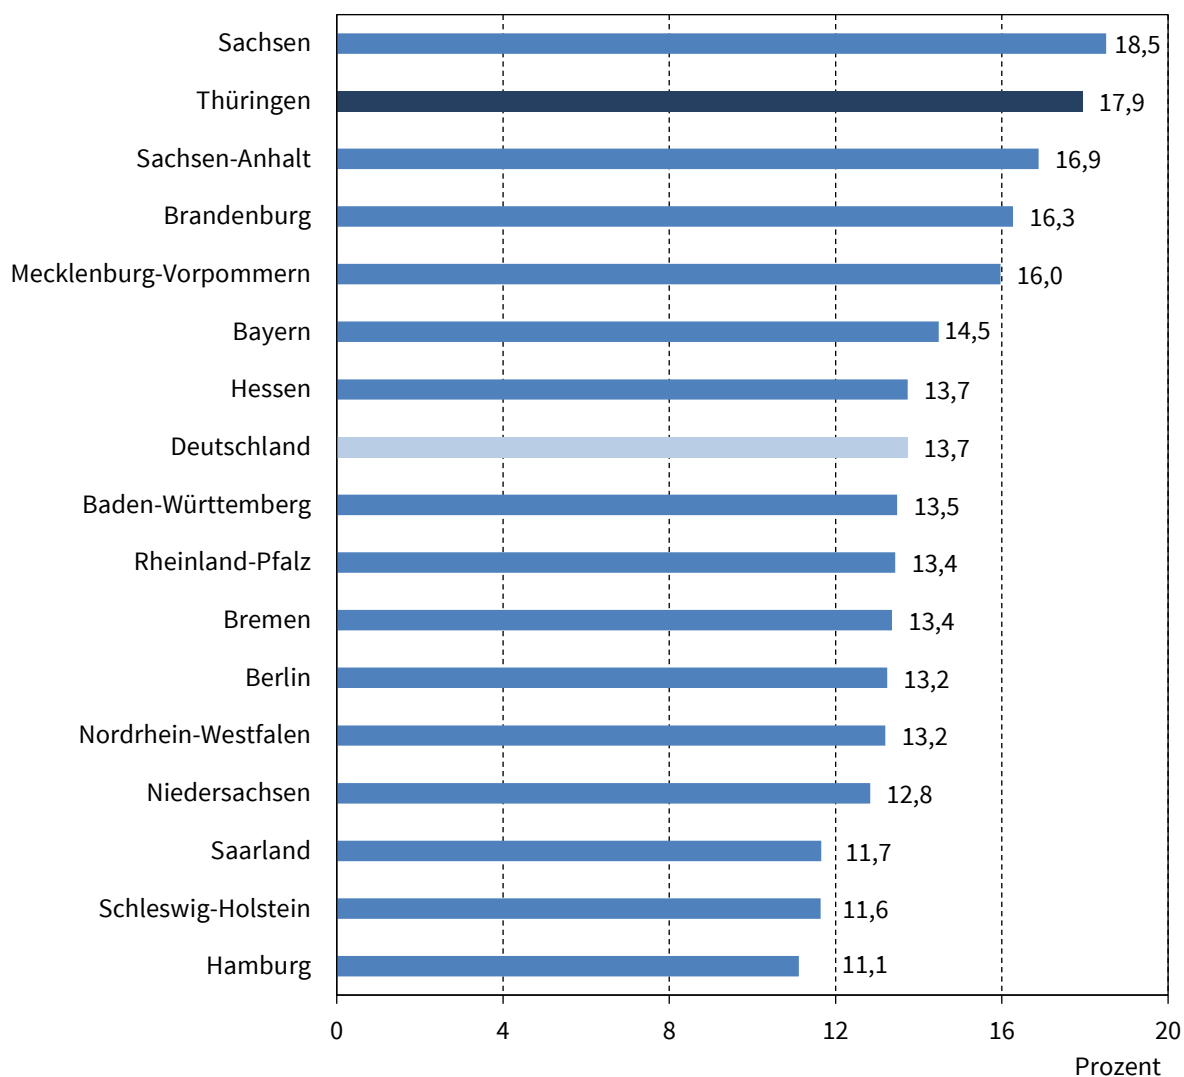

**Veränderung des Wohnmobilbestandes
am 01.01.2022 im Vergleich zum 01.01.2021
nach Bundesländern**

Thüringer Landesamt für Statistik

Verbreitung der Pressemitteilung mit Quellenangabe erwünscht.

Herausgeber:
Thüringer Landesamt für Statistik
Grundsatzfragen und Presse

Kontakt:
Telefon 03 61 57 331-91 10 / 91 13
Telefax 03 61 57 331-96 98

presse@statistik.thueringen.de
www.statistik.thueringen.de
www.twitter.com/statistik_tls

Postanschrift:
Thüringer Landesamt für Statistik
Postfach 90 01 63
99104 Erfurt