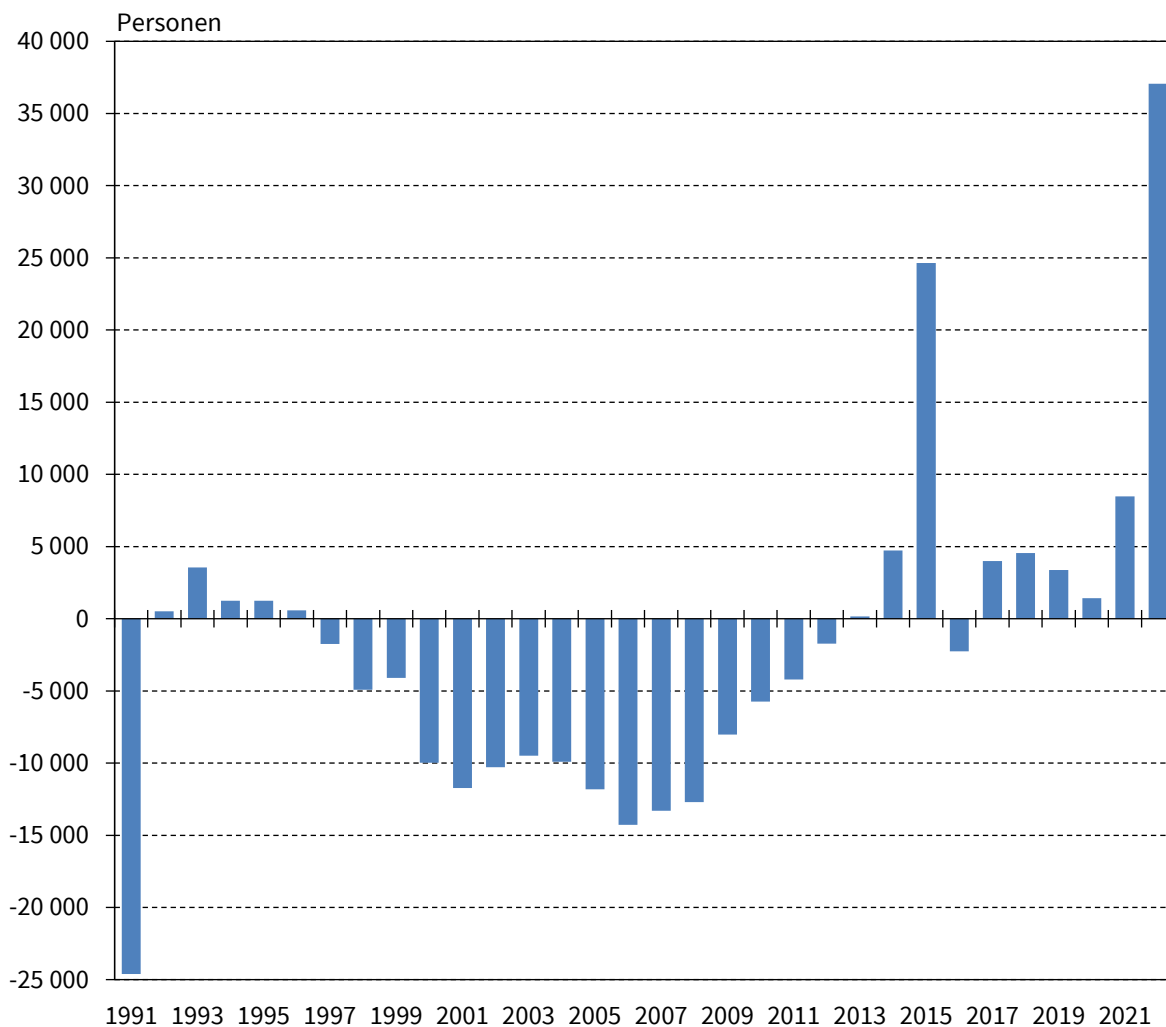

Wanderungssaldo Thüringens von 1991 bis 2022

Thüringer Landesamt für Statistik

Verbreitung der Pressemitteilung mit Quellenangabe erwünscht.

Herausgeber:
Thüringer Landesamt für Statistik
Grundsatzfragen und Presse

Kontakt:
Telefon 0361 57331-9110 / -9113
Telefax 0361 57331-9698

presse@statistik.thueringen.de
www.statistik.thueringen.de
www.twitter.com/statistik_tls

Postanschrift:
Thüringer Landesamt für Statistik
Postfach 90 01 63
99104 Erfurt