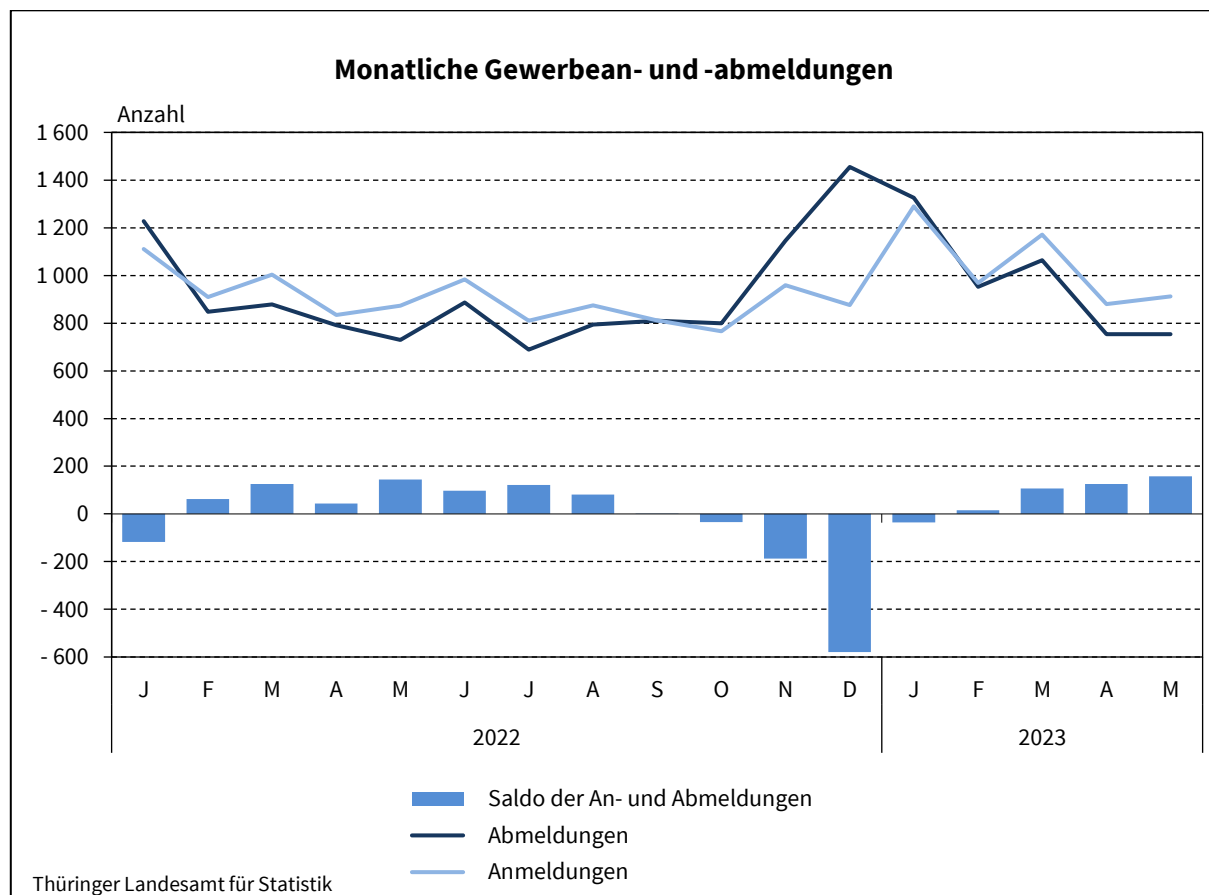

Die meisten Gewerbeanmeldungen (1 280 Anzeigen), aber auch die meisten Gewerbeabmeldungen (1 236 Anzeigen) gab es im betrachteten Zeitraum im Bereich „Handel; Instandhaltung und Reparatur von Kraftfahrzeugen“. Auch bei den „sonstigen wirtschaftlichen Dienstleistungen“, wie beispielsweise Gebäudebetreuung, Garten- und Landschaftsbau, Zeitarbeitsfirmen, Reisebüros oder Reiseveranstalter, gab es viele Marktbewegungen. Hier wurden 708 Gewerbe an- und 648 Gewerbe abgemeldet.

Hinweis: Detaillierte Informationen zur regionalen Entwicklung werden in der beigefügten Kreistabelle dargestellt.

Weitere Auskünfte erteilt:

Sachgebiet Gewerbeanzeigen und Rechtspflege

Telefon: 0361 57331-9535

E-Mail: gewerbeanzeigen@statistik.thueringen.de

Verbreitung der Pressemitteilung mit Quellenangabe erwünscht.