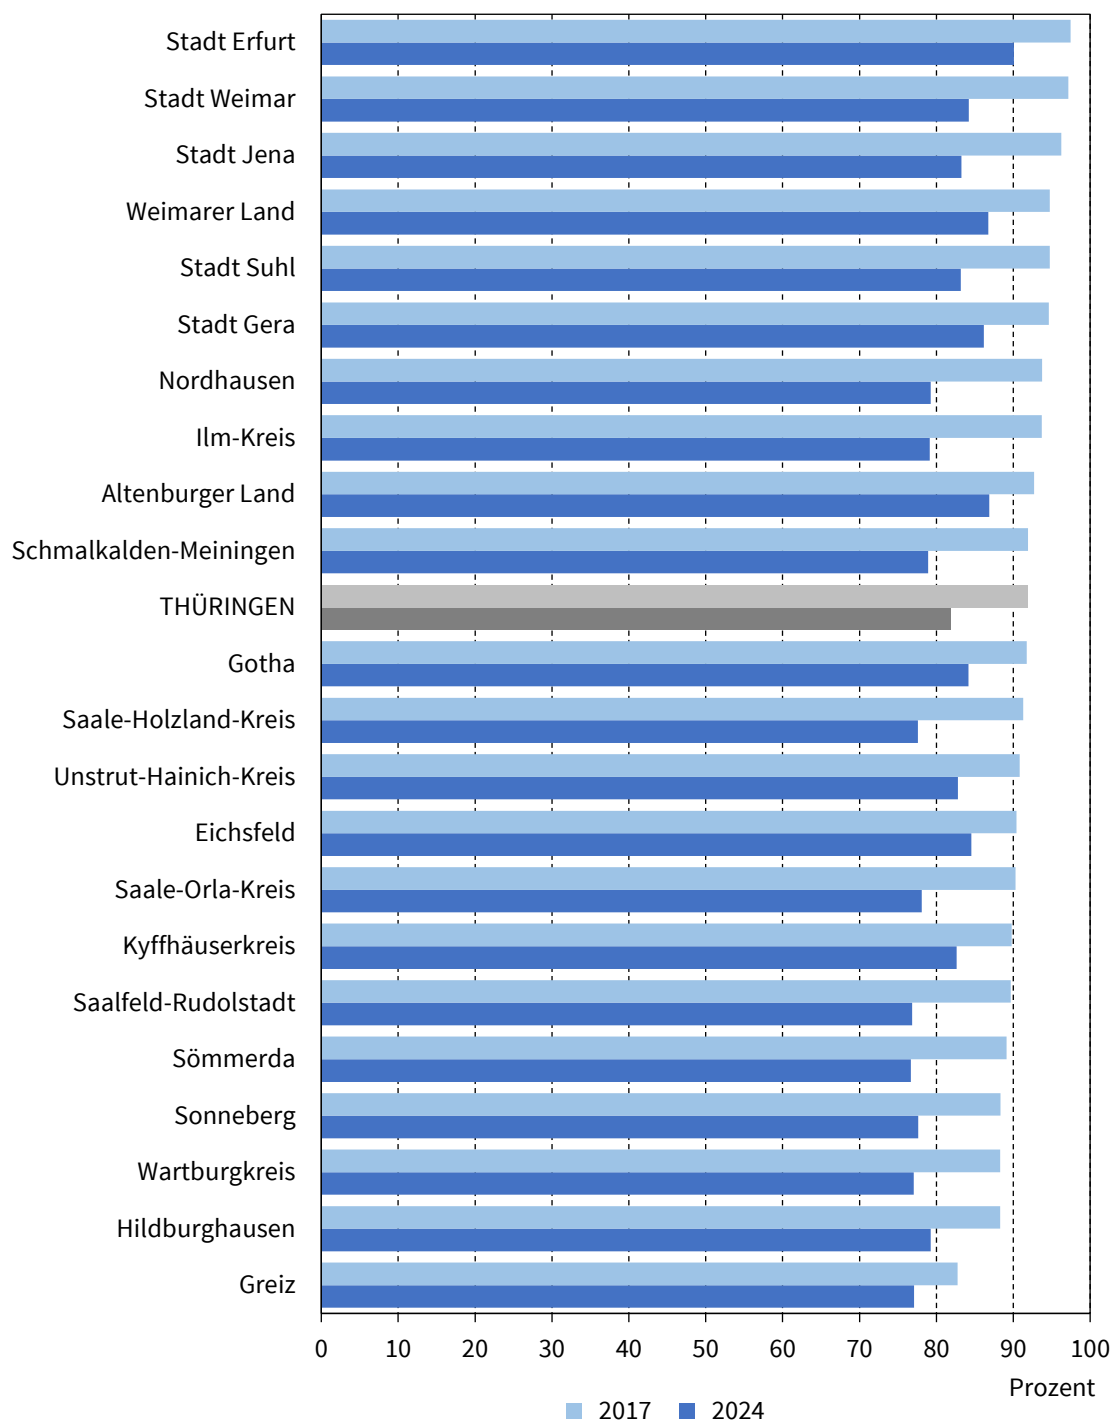

Auslastungsquote^{*)} in Kindertageseinrichtungen 2017 und 2024 nach Kreisen

^{*)} Zahl der betreuten Kinder je 100 genehmigte Plätze

Thüringer Landesamt für Statistik

Verbreitung der Pressemitteilung mit Quellenangabe erwünscht.

Herausgeber:
Thüringer Landesamt für Statistik
Grundsatzfragen und Presse

Kontakt:
Telefon 03 61 57 331-91 10 / -91 13
Telefax 03 61 57 331-96 98

presse@statistik.thueringen.de
www.statistik.thueringen.de

Postanschrift:
Thüringer Landesamt für Statistik
Postfach 90 01 63
99104 Erfurt