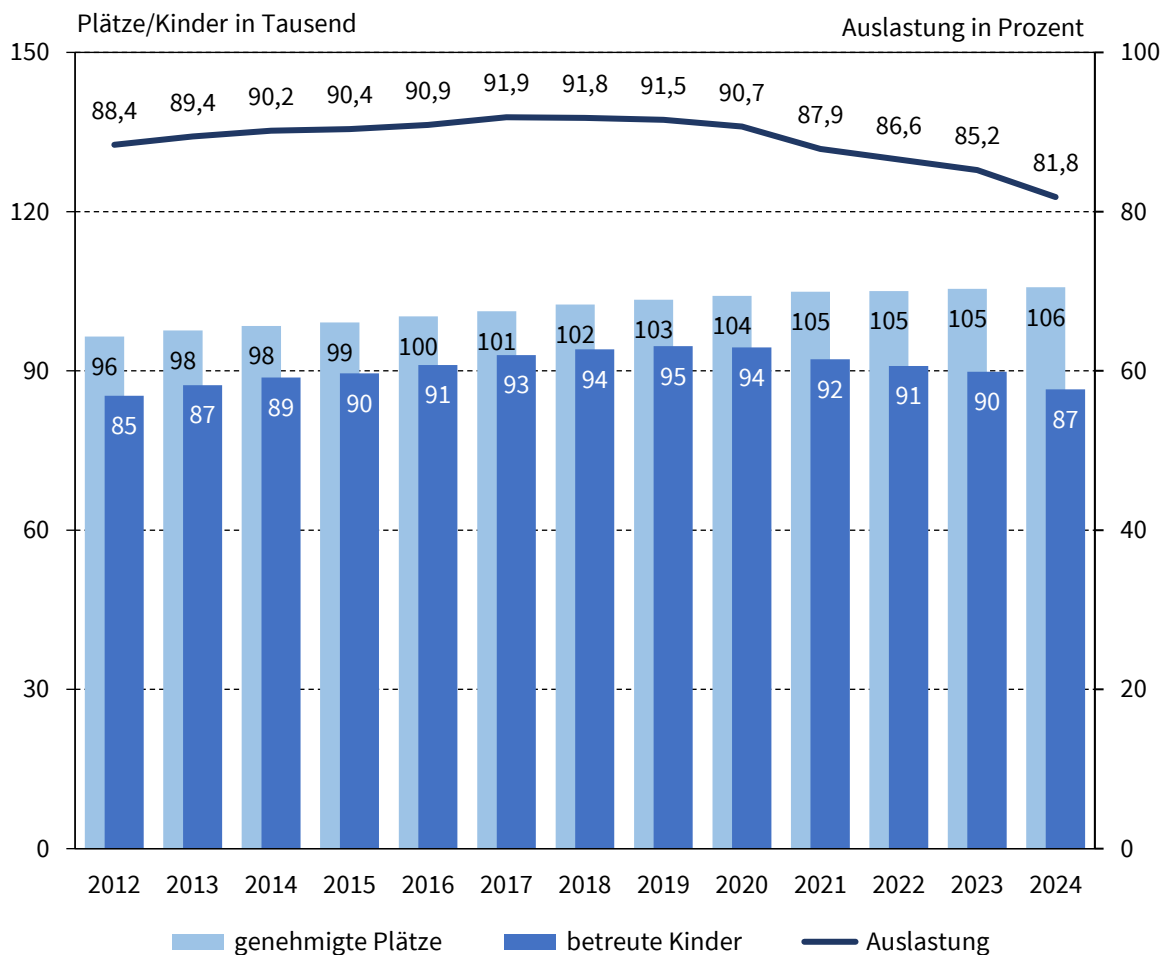

Tageseinrichtungen für Kinder in Thüringen 2012 bis 2023 Genehmigte Plätze, betreute Kinder und Auslastung*)

*) Zahl der betreuten Kinder je 100 genehmigte Plätze

Thüringer Landesamt für Statistik

Verbreitung der Pressemitteilung mit Quellenangabe erwünscht.

Herausgeber:
Thüringer Landesamt für Statistik
Grundsatzfragen und Presse

Kontakt:
Telefon 03 61 57 331-91 10 / -91 13
Telefax 03 61 57 331-96 98

presse@statistik.thueringen.de
www.statistik.thueringen.de

Postanschrift:
Thüringer Landesamt für Statistik
Postfach 90 01 63
99104 Erfurt