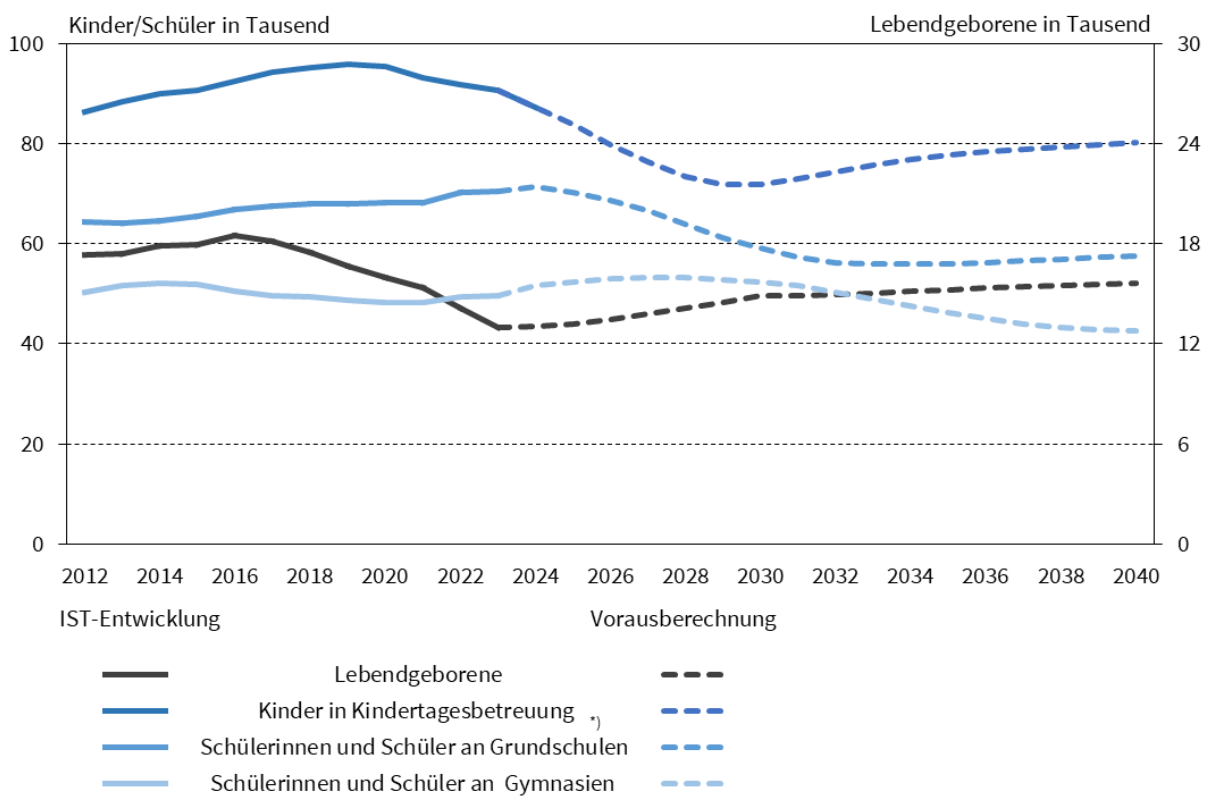

Lebendgeborene, Kinder in Kindertagesbetreuung sowie Schülerinnen und Schüler an Grundschulen und Gymnasien in Thüringen 2012 bis 2040

*) Betreute Kinder in Tageseinrichtungen für Kinder und in öffentlich geförderter Kindertagespflege

Daten Schülerinnen und Schüler: Thüringer Ministerium für Bildung, Jugend und Sport 2024, Basis: Schülerquoten 2023/24

Vorausberechnung Lebendgeborene und Kindertagesbetreuung: 3. regionalisierte Bevölkerungsvorausberechnung unter Berücksichtigung der Geburtenstatistik 2023

Thüringer Landesamt für Statistik

Verbreitung der Pressemitteilung mit Quellenangabe erwünscht.

Herausgeber:
Thüringer Landesamt für Statistik
Grundsatzfragen und Presse

Kontakt:
Telefon 03 61 57 331-91 10 / -91 13
Telefax 03 61 57 331-96 98

presse@statistik.thueringen.de
www.statistik.thueringen.de

Postanschrift:
Thüringer Landesamt für Statistik
Postfach 90 01 63
99104 Erfurt